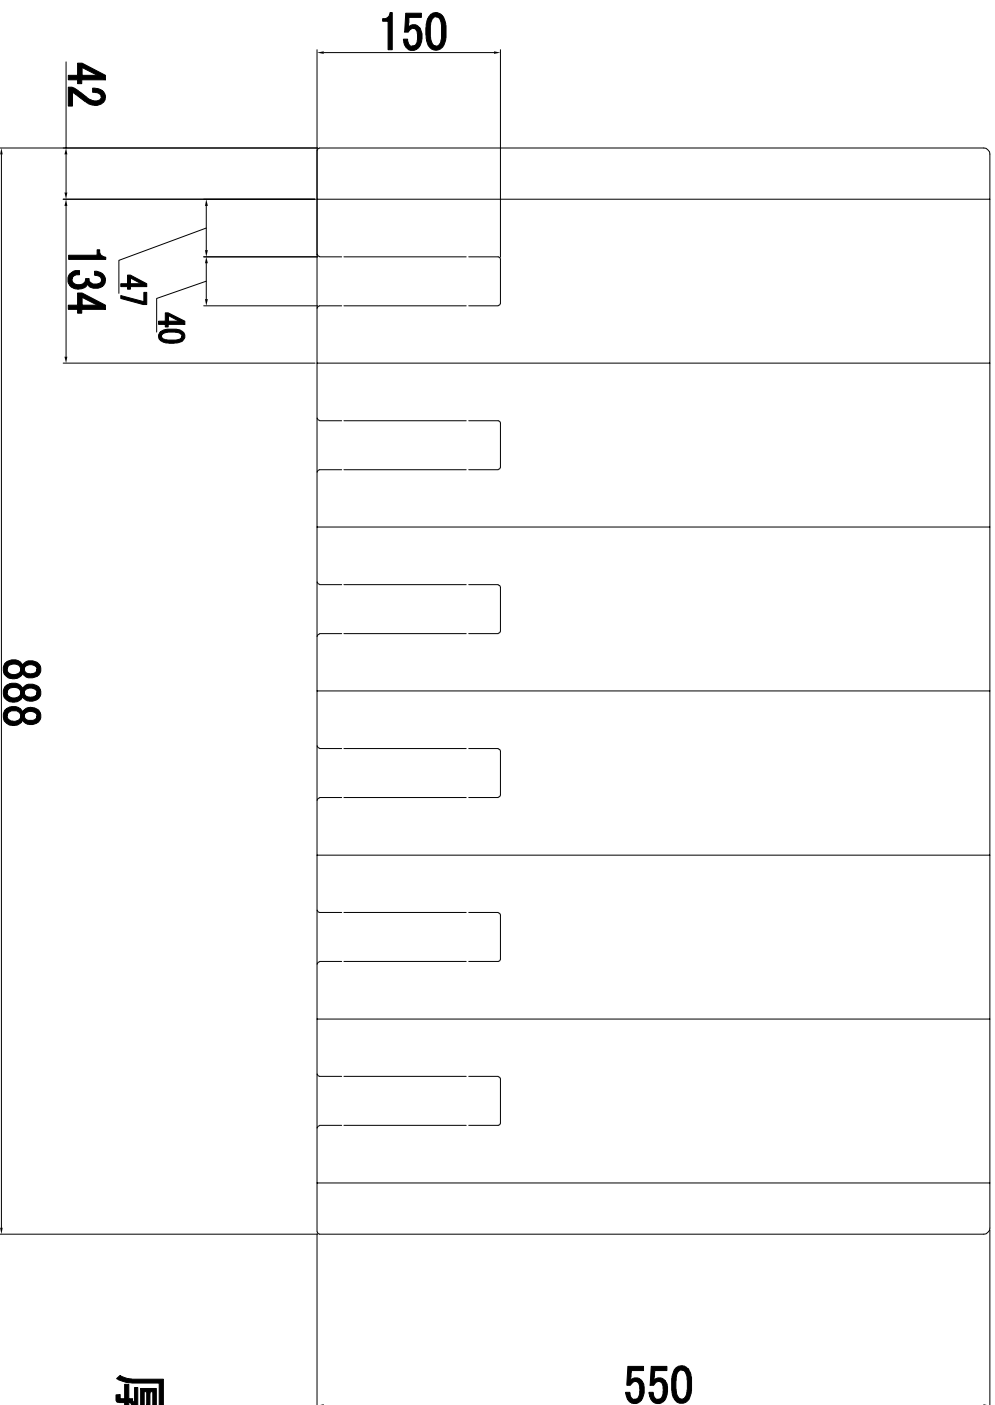

428698・428699

屏風型パーテーション 透明/ホワイト

共通外観寸法図

厚み: 0.5mm