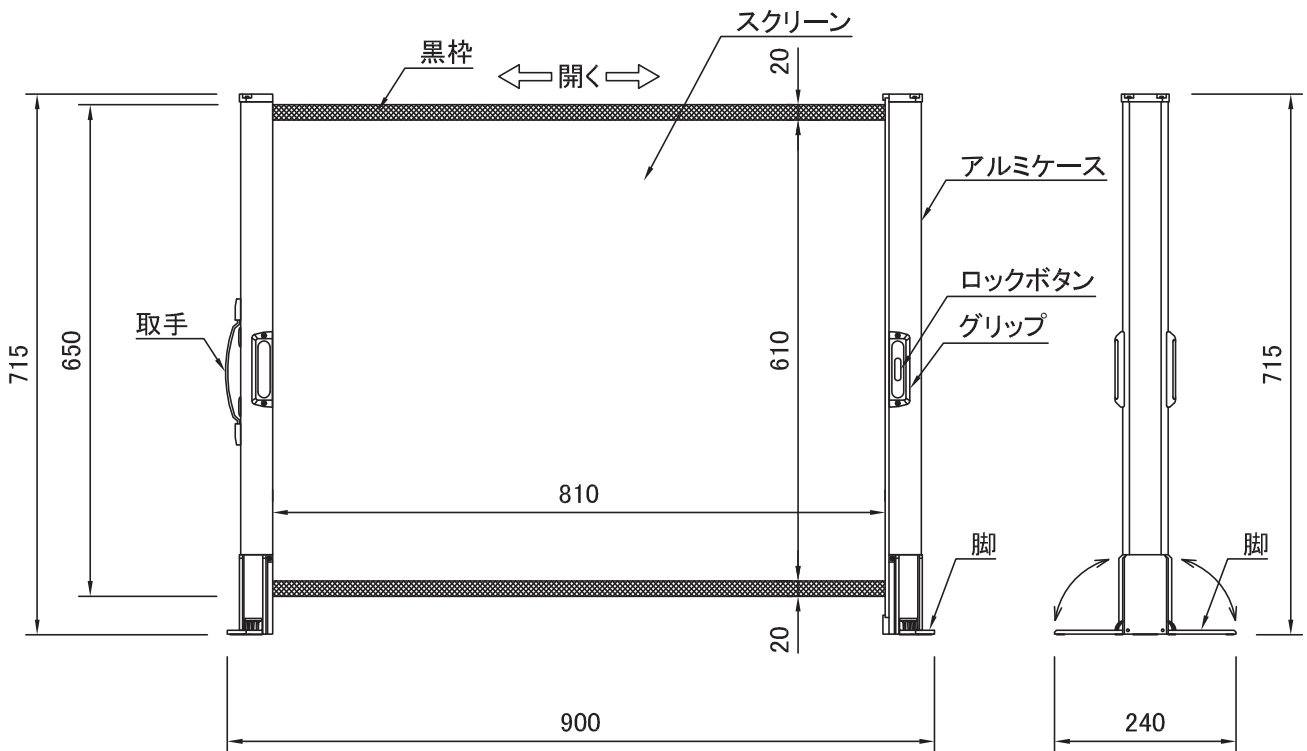

スクリーン収納時ケース外寸 S=1/6

スクリーン設置図 S=1/10

画面有効	対角:40インチ 810 x 610 (4:3)
生地	フィルムスクリーン(F)
ピークゲイン	1.5±10%
ケース	材質:アルミ製 塗装色:黒
質量	2.0kg
付属品	ソフトケース

製品の仕様及びデザインは改善等のため予告無く変更する場合があります。

PLUS Vision	尺度	1/10 1/6	品名		
	単位	mm	モバイルスクリーン(40インチ)		
		Rev.	09/03/06	型番	KP-40
				No.	SB-01