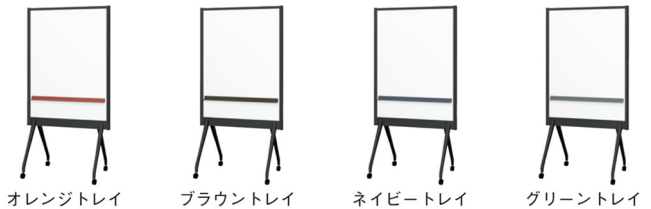

ブラックフレームは
Type-B のみとなります。

Type-Bならフレキシブル&コンパクト

上から見た図

脚が本体の内側にあるので、最大140度まで角度をつけて配置できます。

上から見た図

本体前後で脚の位置が違うので、平行スタッキングで収納できます。

マグネット式で、お好みの位置に移動可能なトレイ

イレーザ、マーカーが付属

環境にやさしい水性塗装鋼板

スチール鋼板なのでマグネットによる掲示も可能な両面ホワイトボード仕様です。

- ・板面塗装に有機溶剤を使わない水性塗料を使用
- ・接着剤にも有機溶剤を使用しない水性接着剤を使用
- ・板面アルミフレームも有機溶剤を含まない粉体塗装

Type-B ブラックフレーム NEW!

オレンジトレイ ブラウントレイ ネイビートレイ グリーントレイ

製品サイズ mm	板面有効寸法 mm	質量 kg	品番	フレーム カラー	トレイ カラー	注文 コード	希望小売価格 (税抜)
W943・ D573・ H1800	W876・ H1176	10.9	ALKB-0912DSK-BK-OR	ブラック	オレンジ	538-335	¥66,000
			ALKB-0912DSK-BK-BR	ブラック	ブラウン	538-336	
			ALKB-0912DSK-BK-NV	ブラック	ネイビー	538-337	
			ALKB-0912DSK-BK-GR	ブラック	グリーン	538-338	

Type-A

ALKB-0912DSK-NV ALKB-0912DSK-LG

製品サイズ mm	板面有効寸法 mm	質量 kg	品番	フレーム カラー	注文コード	希望小売価格 (税抜)
W956・ D572・ H1800	W876・ H1176	10.7	ALKB-0912DSK-NV	ネイビーブルー	428-245	¥56,100
			ALKB-0912DSK-LG	ライトグレー	428-246	