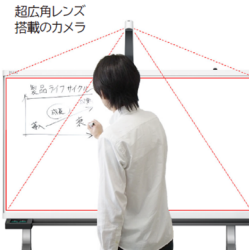

裏返すのが面倒
結局片面しか使わない

デジタルホワイトボードは
多機能だけど…

ペンを使うのにも手間が多い
そんなに色々な機能を使わない

CreativeBoard CB+があれば ▼

リアルタイム共有

スキャン機能

2面スクロール

アナログマーカー

詳細は裏面をご確認ください。

書く、伝える、残すをこの一台で
授業・講義・ゼミ・研究活動をサポート

進化形ホワイトボード

CreativeBoard CB+

クリエイティブボード シービープラス

CreativeBoard CB+ は、

アナログの使いやすさはそのままに、書いた内容をそのまま共有でき、
リアルタイムコミュニケーションを実現するホワイトボードです。

Point
1

リアルタイム共有

板面を見やすく遠隔地とリアルタイム共有

超広角レンズと補正機能を備えた専用カメラを上部に搭載。板面の傾きや台形ゆがみを自動補正で見やすく映し、リアルタイムにリモート参加者のPC画面に表示します。

超広角レンズ搭載

WEBカメラをテーブル側から映した場合、板面が筆記者の体で隠れて見えにくいことも…。CreativeBoard CB+ はそうしたストレスもなく、全員が議論に集中できます。

超広角レンズ搭載のカメラ

筆記している板面だけを
見やすく表示

リモート参加者のPC画面

Point
2

スキャン機能

リアルタイム共有だけでなく、静止画の記録・転送まで多様な出力に対応

本体はLAN経由でネットワークに接続し、リアルタイム共有やスキャン画像を本体に登録したメールアドレスやフォルダに転送が可能。また、直接本体に接続したUSBメモリやPCに保存することも可能です。

Point
3

2面スクロール