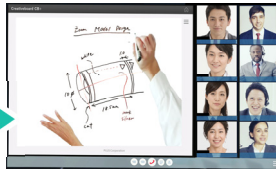

裏返すのが面倒
結局片面しか使わない

デジタルホワイトボードは
多機能だけど…

ペンを使うのにも手間が多い
そんなに色々な機能を使わない

CreativeBoard CB+があれば ▼

リアルタイム共有

スキャン機能

2面スクロール

アナログマーカー

詳細は裏面をご確認ください。

書く、伝える、残すをこの一台で
授業・講義・ゼミ・研究活動をサポート

進化形ホワイトボード

CreativeBoard CB+

クリエイティブボード シービープラス

CreativeBoard CB+ は、

アナログの使いやすさはそのままに、書いた内容をそのまま共有でき、
リアルタイムコミュニケーションを実現するホワイトボードです。

Point
1

リアルタイム共有

板面を見やすく遠隔地とリアルタイム共有

超広角レンズと補正機能を備えた専用カメラを上部に搭載。板面の傾きや台形ゆがみを自動補正で見やすく映し、リアルタイムにリモート参加者のPC画面に表示します。

超広角レンズ搭載

WEBカメラをテーブル側から映した場合、板面が筆記者の体で隠れて見えにくいことも…。CreativeBoard CB+ はそうしたストレスもなく、全員が議論に集中できます。

超広角レンズ搭載のカメラ

筆記している板面だけを
見やすく表示

リモート参加者のPC画面

Point
2

スキャン機能

リアルタイム共有だけでなく、静止画の記録・転送まで多様な出力に対応

本体はLAN経由でネットワークに接続し、リアルタイム共有やスキャン画像を本体に登録したメールアドレスやフォルダに転送が可能。また、直接本体に接続したUSBメモリやPCに保存することも可能です。

Point
3

2面スクロール