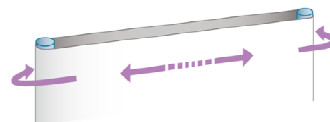

リアルタイム共有

板面を見やすく遠隔地とリアルタイム共有

超広角レンズと補正機能を備えた専用カメラを上部に搭載。板面の傾きや台形ゆがみを自動補正で見やすく映し、リアルタイムにリモート参加者のPC画面に表示します。

超広角レンズ搭載

WEBカメラをテーブル側から映した場合、板面が筆記者の体で隠れて見えにくいことも…。CreativeBoard CB+ はそうしたストレスもなく、全員が議論に集中できます。

超広角レンズ搭載のカメラ

筆記している板面だけを
見やすく表示

リモート参加者のPC画面

Point
2

スキャン機能

リアルタイム共有だけでなく、静止画の記録・転送まで多様な出力に対応

本体はLAN経由でネットワークに接続し、リアルタイム共有やスキャン画像を本体に登録したメールアドレスやフォルダに転送が可能。また、直接本体に接続したUSBメモリやPCに保存することも可能です。

Point
3

2面スクロール

2面分をスクロールして書ける

滑らかにスライドできるプラス独自のスクロール板面を採用。表面から裏面へシームレスにスライドしながら書き込めるので、思考を止めずに議論を活性化できます。もちろん、壁掛けタイプでも2面分書けます。

CreativeBoard CB+

タイプ	製品サイズ mm	板面有効寸法 mm	質量 kg	品番	カラー (本体/脚)	注文コード	メーカー希望 小売価格(税別)
脚付 Y字脚タイプ	W1691・D653 ^{#1} / 934 ^{#2} ・ H1914 ^{#1} / 2068 ^{#2}		36	CB-1600-SY	ホワイト/シルバー	538-214	¥375,000 (税込 ¥412,500)
脚付 T字脚タイプ	W1691・D687 ^{#1} / 925 ^{#2} ・ H1914(MAX)/ 2068(MAX) ^{#3}	W1600・H900	33.5	CB-1600-ST	ホワイト/ホワイト	538-249	¥312,500 (税込 ¥343,750)
壁掛けタイプ	W1691・D173 ^{#1} / 644 ^{#2} ・ H1124 ^{#1} / 1277 ^{#2}		23	CB-1600-W	ホワイト	538-243	¥306,250 (税込 ¥336,875)