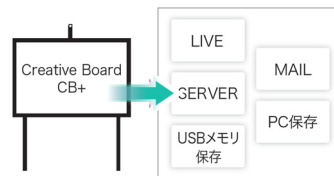

リアルタイム共有

板面を見やすく遠隔地とリアルタイム共有

超広角レンズと補正機能を備えた専用カメラを上部に搭載。板面の傾きや台形ゆがみを自動補正で見やすく映し、リアルタイムにリモート参加者のPC画面に表示します。

超広角レンズ搭載

WEBカメラをテーブル側から映した場合、板面が筆記者の体で隠れて見えにくいことも…。CreativeBoard CB+ はそうしたストレスもなく、全員が議論に集中できます。

超広角レンズ搭載のカメラ

筆記している板面だけを
見やすく表示

リモート参加者のPC画面

Point
2

スキャン機能

リアルタイム共有だけでなく、静止画の記録・転送まで多様な出力に対応

本体はLAN経由でネットワークに接続し、リアルタイム共有やスキャン画像を本体に登録したメールアドレスやフォルダに転送が可能。また、直接本体に接続したUSBメモリやPCに保存することも可能です。

Point
3

2面スクロール

2面分をスクロールして書ける

滑らかにスライドできるプラス独自のスクロール板面を採用。表面から裏面へシームレスにスライドしながら書き込めるので、思考を止めずに議論を活性化できます。もちろん、壁掛けタイプでも2面分書けます。

CreativeBoard CB+

タイプ	製品サイズ mm	板面有効寸法 mm	質量 kg	品番	カラー (本体/脚)	注文コード	メーカー希望 小売価格(税別)
脚付 Y字脚タイプ	W1691・D653 ^{#1} / 934 ^{#2} ・ H1914 ^{#1} / 2068 ^{#2}		36	CB-1600-SY	ホワイト/シルバー	538-214	¥375,000 (税込 ¥412,500)
脚付 T字脚タイプ	W1691・D687 ^{#1} / 925 ^{#2} ・ H1914(MAX)/ 2068(MAX) ^{#3}	W1600・H900	33.5	CB-1600-ST	ホワイト/ホワイト	538-249	¥312,500 (税込 ¥343,750)
壁掛けタイプ	W1691・D173 ^{#1} / 644 ^{#2} ・ H1124 ^{#1} / 1277 ^{#2}		23	CB-1600-W	ホワイト	538-243	¥306,250 (税込 ¥336,875)