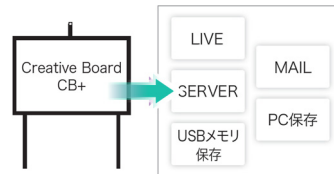

プラス 進化形ホワイトボード
CreativeBoard CB+
クリエイティブボード シービープラス

CreativeBoard CB+ は、 アナログの使いやすさはそのままに、書いた内容をそのまま共有でき、 リアルタイムコミュニケーションを実現するホワイトボードです。

Point
1

リアルタイム共有 板面を見やすく遠隔地とリアルタイム共有

超広角レンズ搭載

超広角レンズと補正機能を備えた専用カメラを上部に搭載。板面の傾きや台形ゆがみを自動補正で見やすく映し、リアルタイムにリモート参加者のPC画面に表示します。

WEBカメラをテーブル側から映した場合、板面が筆記者の体で隠れて見えにくいことも…。CreativeBoard CB+ はそうしたストレスもなく、全員が議論に集中できます。

超広角レンズ搭載のカメラ

筆記している板面だけを見やすく表示

リモート参加者のPC画面

Point
2

スキャン機能 リアルタイム共有だけでなく、静止画の記録・転送まで多様な出力に対応

本体はLAN経由でネットワークに接続し、リアルタイム共有やスキャン画像を本体に登録したメールアドレスやフォルダに転送が可能。また、直接本体に接続したUSBメモリやPCに保存することも可能です。

Point
3

2面スクロール 2面分をスクロールして書ける

滑らかにスライドできるプラス独自のスクロール板面を採用。表面から裏面へシームレスにスライドしながら書き込めるので、思考を止めずに議論を活性化できます。もちろん、壁掛けタイプでも2面分書けます。

脚付Y字脚タイプ

① CB-1600-SY
注文コード (538-214)

メーカー希望小売価格

¥375,000(税抜) / ¥412,500(税込)

脚付T字脚タイプ