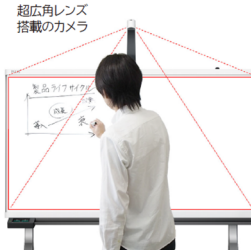

アイデアや対応策を即座に書き込み、
効率的な意思決定が可能

オンラインで共有できるから
現場と本部の情報連携を強化

操作は従来のホワイトボードと同様で、年齢や
ITスキルに関係なく、誰でも簡単に扱えます。

書く、伝える、残すをこの一台で
災害対策本部・避難所・現場間での
情報共有をサポート

製品Webページ
[www.plus-vision.com/jp/
product/creativeboard/cbplus/](http://www.plus-vision.com/jp/product/creativeboard/cbplus/)

プラス 進化形ホワイトボード
CreativeBoard CB+
クリエイティブボード シービープラス

CreativeBoard CB+ は、 アナログの使いやすさはそのままに、書いた内容をそのまま共有でき、 リアルタイムコミュニケーションを実現するホワイトボードです。

Point
1

リアルタイム共有 板面を見やすく遠隔地とリアルタイム共有

超広角レンズ搭載

超広角レンズと補正機能を備えた専用カメラを上部に搭載。板面の傾きや台形ゆがみを自動補正で見やすく映し、リアルタイムにリモート参加者のPC画面に表示します。

WEBカメラをテーブル側から映した場合、板面が筆記者の体で隠れて見えにくいことも…。CreativeBoard CB+ はそうしたストレスもなく、全員が議論に集中できます。

超広角レンズ搭載のカメラ

筆記している板面だけを見やすく表示

リモート参加者のPC画面

Point
2

スキャン機能 リアルタイム共有だけでなく、静止画の記録・転送まで多様な出力に対応

本体はLAN経由でネットワークに接続し、リアルタイム共有やスキャン画像を本体に登録したメールアドレスやフォルダに転送が可能。また、直接本体に接続したUSBメモリやPCに保存することも可能です。

Point
3

2面スクロール 2面分をスクロールして書ける

滑らかにスライドできるプラス独自のスクロール板面を採用。表面から裏面へシームレスにスライドしながら書き込めるので、思考を止めずに議論を活性化できます。もちろん、壁掛けタイプでも2面分書けます。

脚付Y字脚タイプ

① CB-1600-SY
注文コード (538-214)

メーカー希望小売価格

¥375,000(税抜) / ¥412,500(税込)

脚付T字脚タイプ