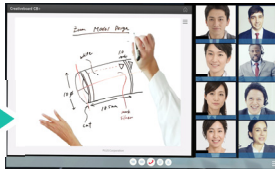

アイデアや対応策を即座に書き込み、
効率的な意思決定が可能

オンラインで共有できるから
現場と本部の情報連携を強化

操作は従来のホワイトボードと同様で、年齢や
ITスキルに関係なく、誰でも簡単に扱えます。

書く、伝える、残すをこの一台で
災害対策本部・避難所・現場間での
情報共有をサポート

製品Webページ
[www.plus-vision.com/jp/
product/creativeboard/cbplus/](http://www.plus-vision.com/jp/product/creativeboard/cbplus/)

プラス 進化形ホワイトボード
CreativeBoard CB+
クリエイティブボード シービープラス

CreativeBoard CB+ は、 アナログの使いやすさはそのままに、書いた内容をそのまま共有でき、 リアルタイムコミュニケーションを実現するホワイトボードです。

Point
1

リアルタイム共有 板面を見やすく遠隔地とリアルタイム共有

超広角レンズ搭載

超広角レンズと補正機能を備えた専用カメラを上部に搭載。板面の傾きや台形ゆがみを自動補正で見やすく映し、リアルタイムにリモート参加者のPC画面に表示します。

WEBカメラをテーブル側から映した場合、板面が筆記者の体で隠れて見えにくいことも…。CreativeBoard CB+ はそうしたストレスもなく、全員が議論に集中できます。

超広角レンズ搭載のカメラ

筆記している板面だけを見やすく表示

リモート参加者のPC画面

Point
2

スキャン機能 リアルタイム共有だけでなく、静止画の記録・転送まで多様な出力に対応

本体はLAN経由でネットワークに接続し、リアルタイム共有やスキャン画像を本体に登録したメールアドレスやフォルダに転送が可能。また、直接本体に接続したUSBメモリやPCに保存することも可能です。

Point
3

2面スクロール 2面分をスクロールして書ける

滑らかにスライドできるプラス独自のスクロール板面を採用。表面から裏面へシームレスにスライドしながら書き込めるので、思考を止めずに議論を活性化できます。もちろん、壁掛けタイプでも2面分書けます。

脚付Y字脚タイプ

① CB-1600-SY
注文コード (538-214)

メーカー希望小売価格

¥375,000(税抜) / ¥412,500(税込)

脚付T字脚タイプ