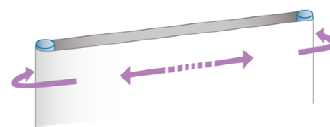

プラス 進化形ホワイトボード
CreativeBoard CB+
クリエイティブボード シービープラス

CreativeBoard CB+ は、 アナログの使いやすさはそのままに、書いた内容をそのまま共有でき、 リアルタイムコミュニケーションを実現するホワイトボードです。

Point
1

リアルタイム共有 板面を見やすく遠隔地とリアルタイム共有

超広角レンズ搭載

超広角レンズと補正機能を備えた専用カメラを上部に搭載。板面の傾きや台形ゆがみを自動補正で見やすく映し、リアルタイムにリモート参加者のPC画面に表示します。

WEBカメラをテーブル側から映した場合、板面が筆記者の体で隠れて見えにくいことも…。CreativeBoard CB+ はそうしたストレスもなく、全員が議論に集中できます。

超広角レンズ搭載のカメラ

筆記している板面だけを見やすく表示

リモート参加者のPC画面

Point
2

スキャン機能 リアルタイム共有だけでなく、静止画の記録・転送まで多様な出力に対応

本体はLAN経由でネットワークに接続し、リアルタイム共有やスキャン画像を本体に登録したメールアドレスやフォルダに転送が可能。また、直接本体に接続したUSBメモリやPCに保存することも可能です。

Point
3

2面スクロール 2面分をスクロールして書ける

滑らかにスライドできるプラス独自のスクロール板面を採用。表面から裏面へシームレスにスライドしながら書き込めるので、思考を止めずに議論を活性化できます。もちろん、壁掛けタイプでも2面分書けます。

脚付Y字脚タイプ

① CB-1600-SY
注文コード (538-214)

メーカー希望小売価格

¥375,000(税抜) / ¥412,500(税込)

脚付T字脚タイプ