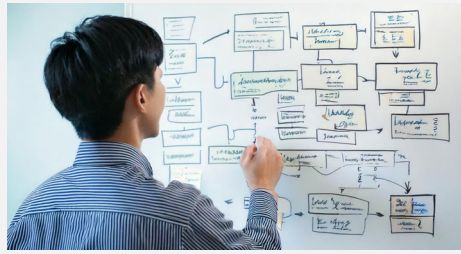

ホワイトボードを活用してスケッチやフローなど、言葉で表現できない情報を共有する際、リモート参加者には板面がはっきり見えないなどコミュニケーションの課題も…

クリエイティブボード CB+ が オンライン会議の 「言葉だけでは伝わらない課題」を解決!!

遠隔地とのリアルタイム共有を可能にする専用カメラを搭載

直感操作で誰でも簡単に使えるタッチパネル

手で軽くスクロールさせることができ、シームレスに回転できる板面