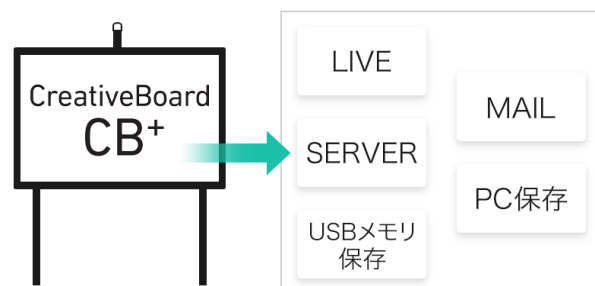

スクロール板面 コラボレーションを止めない“スクロール方式”の板面

板面を自由自在。思考・議論が途切れない。

プラスが発明したスクロール方式を搭載。
思考、議論が途切れずスムーズに板面に書き出せます。

板面は手で軽くスクロールさせることができ、
表面から裏面へぐるっと一周スムーズに移動可能。
議論の集中力を切らさず書き込むことができます。

思考を止めない
スクロール・サーフェイス

板面サイズは
PCで見やすい16:9

板面サイズはカメラで撮影したときにも見やすい一般的なディスプレイと同じ16:9を採用しました。(W1600×H900mm)

持ち運びたい場所に
スムーズに移動

会議室やオープンスペースなどさまざまな場所で打ち合わせできる本体。カメラは手で収納でき、大き目のキャスターで手軽にスムーズな移動が可能です。(脚付タイプのみ)

スキャン機能 静止画の記録・転送まで、多様な出力に対応

リアルタイム共有から静止画の記録・転送まで多様な出力に対応

本体はLAN経由でネットワークに接続し、リアルタイム共有やスキャン画像を本体に登録したメールアドレスやフォルダに転送が可能。また、直接本体に接続したUSBメモリやPCに保存することも可能です。

直感操作のタッチパネルを搭載

5.0インチのタッチパネルを搭載。
アイコンによるわかりやすいユーザーインターフェイスで、直感的な操作が可能です。

タイプ	製品サイズ mm	板面有効寸法 mm	質量 kg	品番	カラー (本体/脚)	注文コード	希望小売価格 (税別)
脚付 Y字脚タイプ	W1691・D653^{※1} / 934^{※2}・ H1914^{※1} / 2068^{※2}		36	CB-1600-SY	ホワイト / シルバー	538-214	¥375,000
脚付 T字脚タイプ	W1691・D687^{※1} / 925^{※2}・ H1914(MAX) / 2068(MAX)^{※3}	W1600・H900	33.5	CB-1600-ST	ホワイト / ホワイト	538-249	¥312,500
壁掛けタイプ	W1691・D173^{※1} / 644^{※2}・ H1124^{※1} / 1277^{※2}		23	CB-1600-W	ホワイト	538-243	¥306,250

※1カメラ収納時 ※2カメラ使用時 ※3脚付T字脚タイプを設置する場合、高さは2段階に調整できます。高さMIN (カメラ収納時1814mm/カメラ使用時1968mm) 高さMAX (カメラ収納時1914mm/カメラ使用時2068mm)
[共通仕様] ●フレーム: アルミ ●コーナー: ABS ●脚受け: アルミ ●脚: (Y字脚タイプ) スチール・アルミ、(T字脚タイプ) スチール ●キャスター (脚付タイプのみ): ナイロン (全個ストッパー付) ●板面: PET ●付属品: ホワイトボードマーカー (黒・赤)、イレーザー (大)、組立説明書、電源用USBケーブル・ACアダプター (Type-C)、壁掛け専用バー (壁掛けタイプのみ) ●画質: リアルタイム配信時(動画)= 解像度1920×1080pix/フレームレート約5fps、撮影記録時(静止画)= 解像度1920×1080pix ●インターフェース: USBメモリ保存=USB2.0 Type-A、PC保存=USB Type-C ●ネットワーク接続: 無線(Wi-Fi)、有線(RJ-45) ●電源: ACアダプター(USB Type-C) ●消費電力: 約20W ●焦点距離: 2.3mm ●LCDパネルサイズ: 5.0インチ

<製造元>

PLUS Stationery Company
プラス(株)ステーションナリーカンパニー ビジョン事業部
www.plus-vision.com/jp/