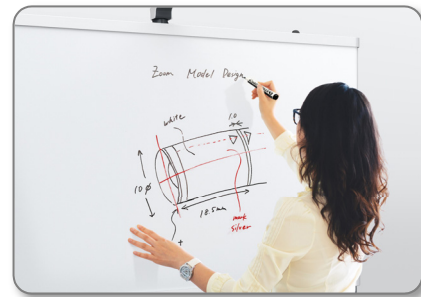

ホワイトボードを活用してスケッチやフローなど、言葉で表現できない情報を共有する際、リモート参加者には板面がはっきり見えないなどコミュニケーションの課題も…

クリエイティブボード CB+ が オンライン会議の 「言葉だけでは伝わらない課題」を解決!!

遠隔地とのリアルタイム共有を可能にする専用カメラを搭載

直感操作で誰でも簡単に使えるタッチパネル

手で軽くスクロールさせることができ、シームレスに回転できる板面

詳細は[P4](#)へ

リアルタイム共有

まるで同じ空間にいるような“一体感”あるオンライン会議

遠隔地とのコラボレーションを活性化させるリアルタイム共有機能。「リアル」も「リモート」もフラットな参加体験をサポートします。

超広角レンズ
搭載のカメラ

筆記している板面だけを見やすく表示

リモート参加者のPC画面

超広角レンズと補正機能を備えた専用カメラを上部に搭載。全体を見やすく映し、リアルタイムにリモート参加者のPC画面に表示します。