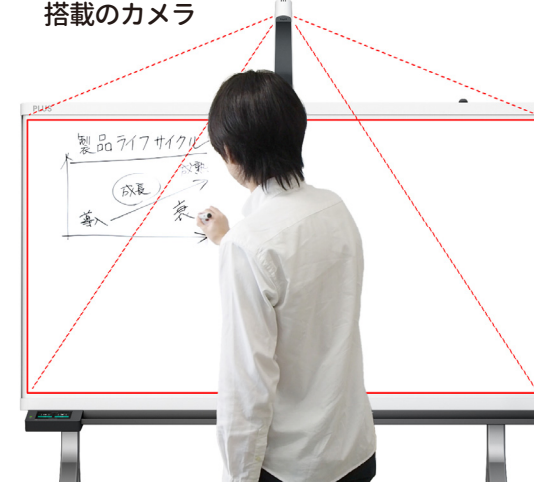

ホワイトボードを活用してスケッチやフローなど、言葉で表現できない情報を共有する際、リモート参加者には板面がはっきり見えないなどコミュニケーションの課題も…

クリエイティブボード CB+ が オンライン会議の 「言葉だけでは伝わらない課題」を解決!!

遠隔地とのリアルタイム共有を可能にする専用カメラを搭載

直感操作で誰でも簡単に使えるタッチパネル

手で軽くスクロールさせることができ、シームレスに回転できる板面

使い勝手は普通のホワイトボードと一緒にアナログマーカーで筆記

直感的で誰でも簡単に使える！アナログの良さをそのままに！

「CreativeBoard CB+」の3つの『解決策』

リアルタイム共有

詳細は[P3](#)へ

スクロール板面

詳細は[P4](#)へ

スキャン機能

詳細は[P4](#)へ

リアルタイム共有

まるで同じ空間にいるような“一体感”あるオンライン会議

遠隔地とのコラボレーションを活性化させるリアルタイム共有機能。「リアル」も「リモート」もフラットな参加体験をサポートします。

超広角レンズ
搭載のカメラ

筆記している板面だけを見やすく表示

リモート参加者のPC画面

超広角レンズと補正機能を備えた専用カメラを上部に搭載。全体を見やすく映し、リアルタイムにリモート参加者のPC画面に表示します。

WEBカメラをテーブル側から映した場合、板面が筆記者の体で隠れたり、天井の照明が反射して見えにくいことも。Creative Board CB+はそうしたストレスもなく、全員が議論に集中できます。書き込んだ内容はスキャン機能でPDFかJPEGで保存可能です。

超広角レンズ

焦点距離2.3mmの超広角レンズを搭載したカメラで板面全体を映し出します。

板面を見やすく傾きや台形ゆがみを自動補正してPC画面にリアルタイムに表示。