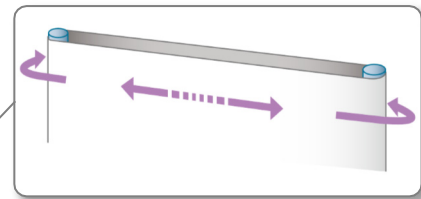

ホワイトボードを活用してスケッチやフローなど、言葉で表現できない情報を共有する際、リモート参加者には板面がはっきり見えないなどコミュニケーションの課題も…

クリエイティブボード CB+ が オンライン会議の 「言葉だけでは伝わらない課題」を解決!!

遠隔地とのリアルタイム共有を可能にする専用カメラを搭載

直感操作で誰でも簡単に使えるタッチパネル

手で軽くスクロールさせることができ、シームレスに回転できる板面

使い勝手は普通のホワイトボードと一緒にアナログマーカーで筆記

直感的で誰でも簡単に使える！アナログの良さをそのままに！

「CreativeBoard CB+」の3つの『解決策』

リアルタイム共有

詳細は[P3](#)へ

スクロール板面

詳細は[P4](#)へ

スキャン機能