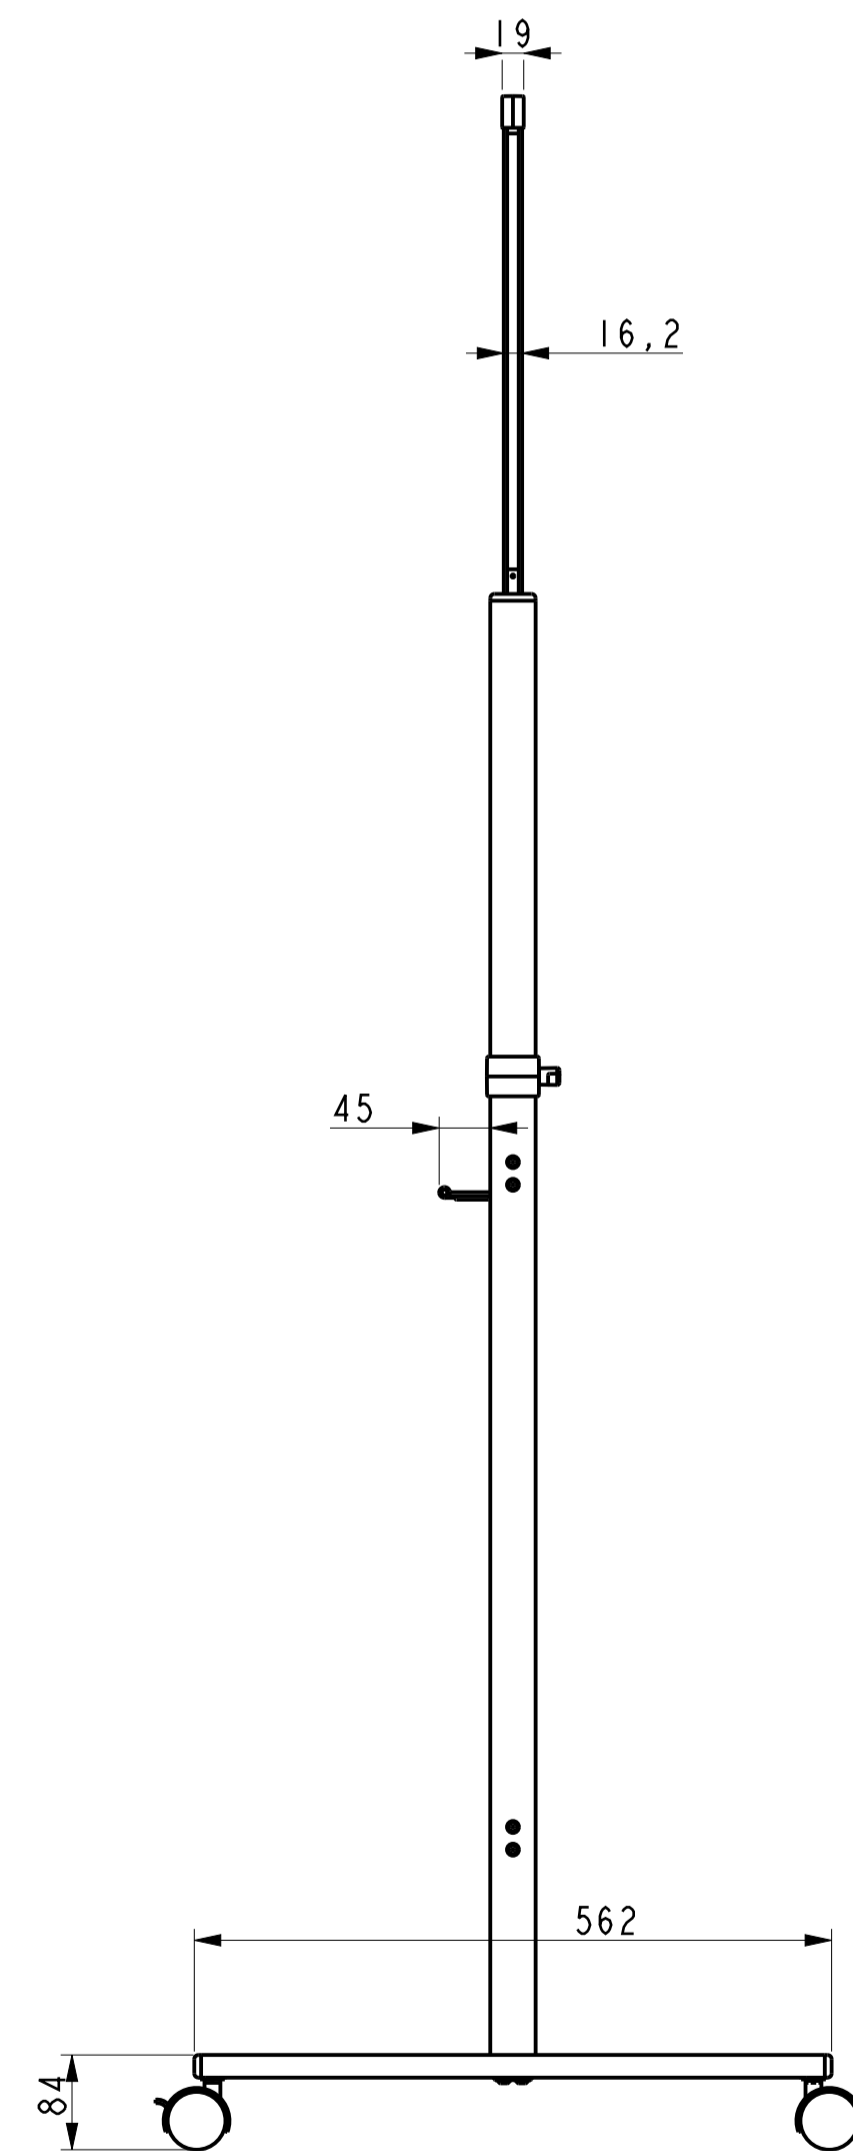

SWBシリーズ

脚付 1209/1809 サイズ

共通外観寸法図

商品コード	品番	板面仕様
428-181	SWB-1209SD	スチール両面無地
428-182	SWB-1809SD	スチール両面無地
428-183	SWB-1209HD	ホーロー両面無地
428-184	SWB-1809HD	ホーロー両面無地

PLUS Corporation