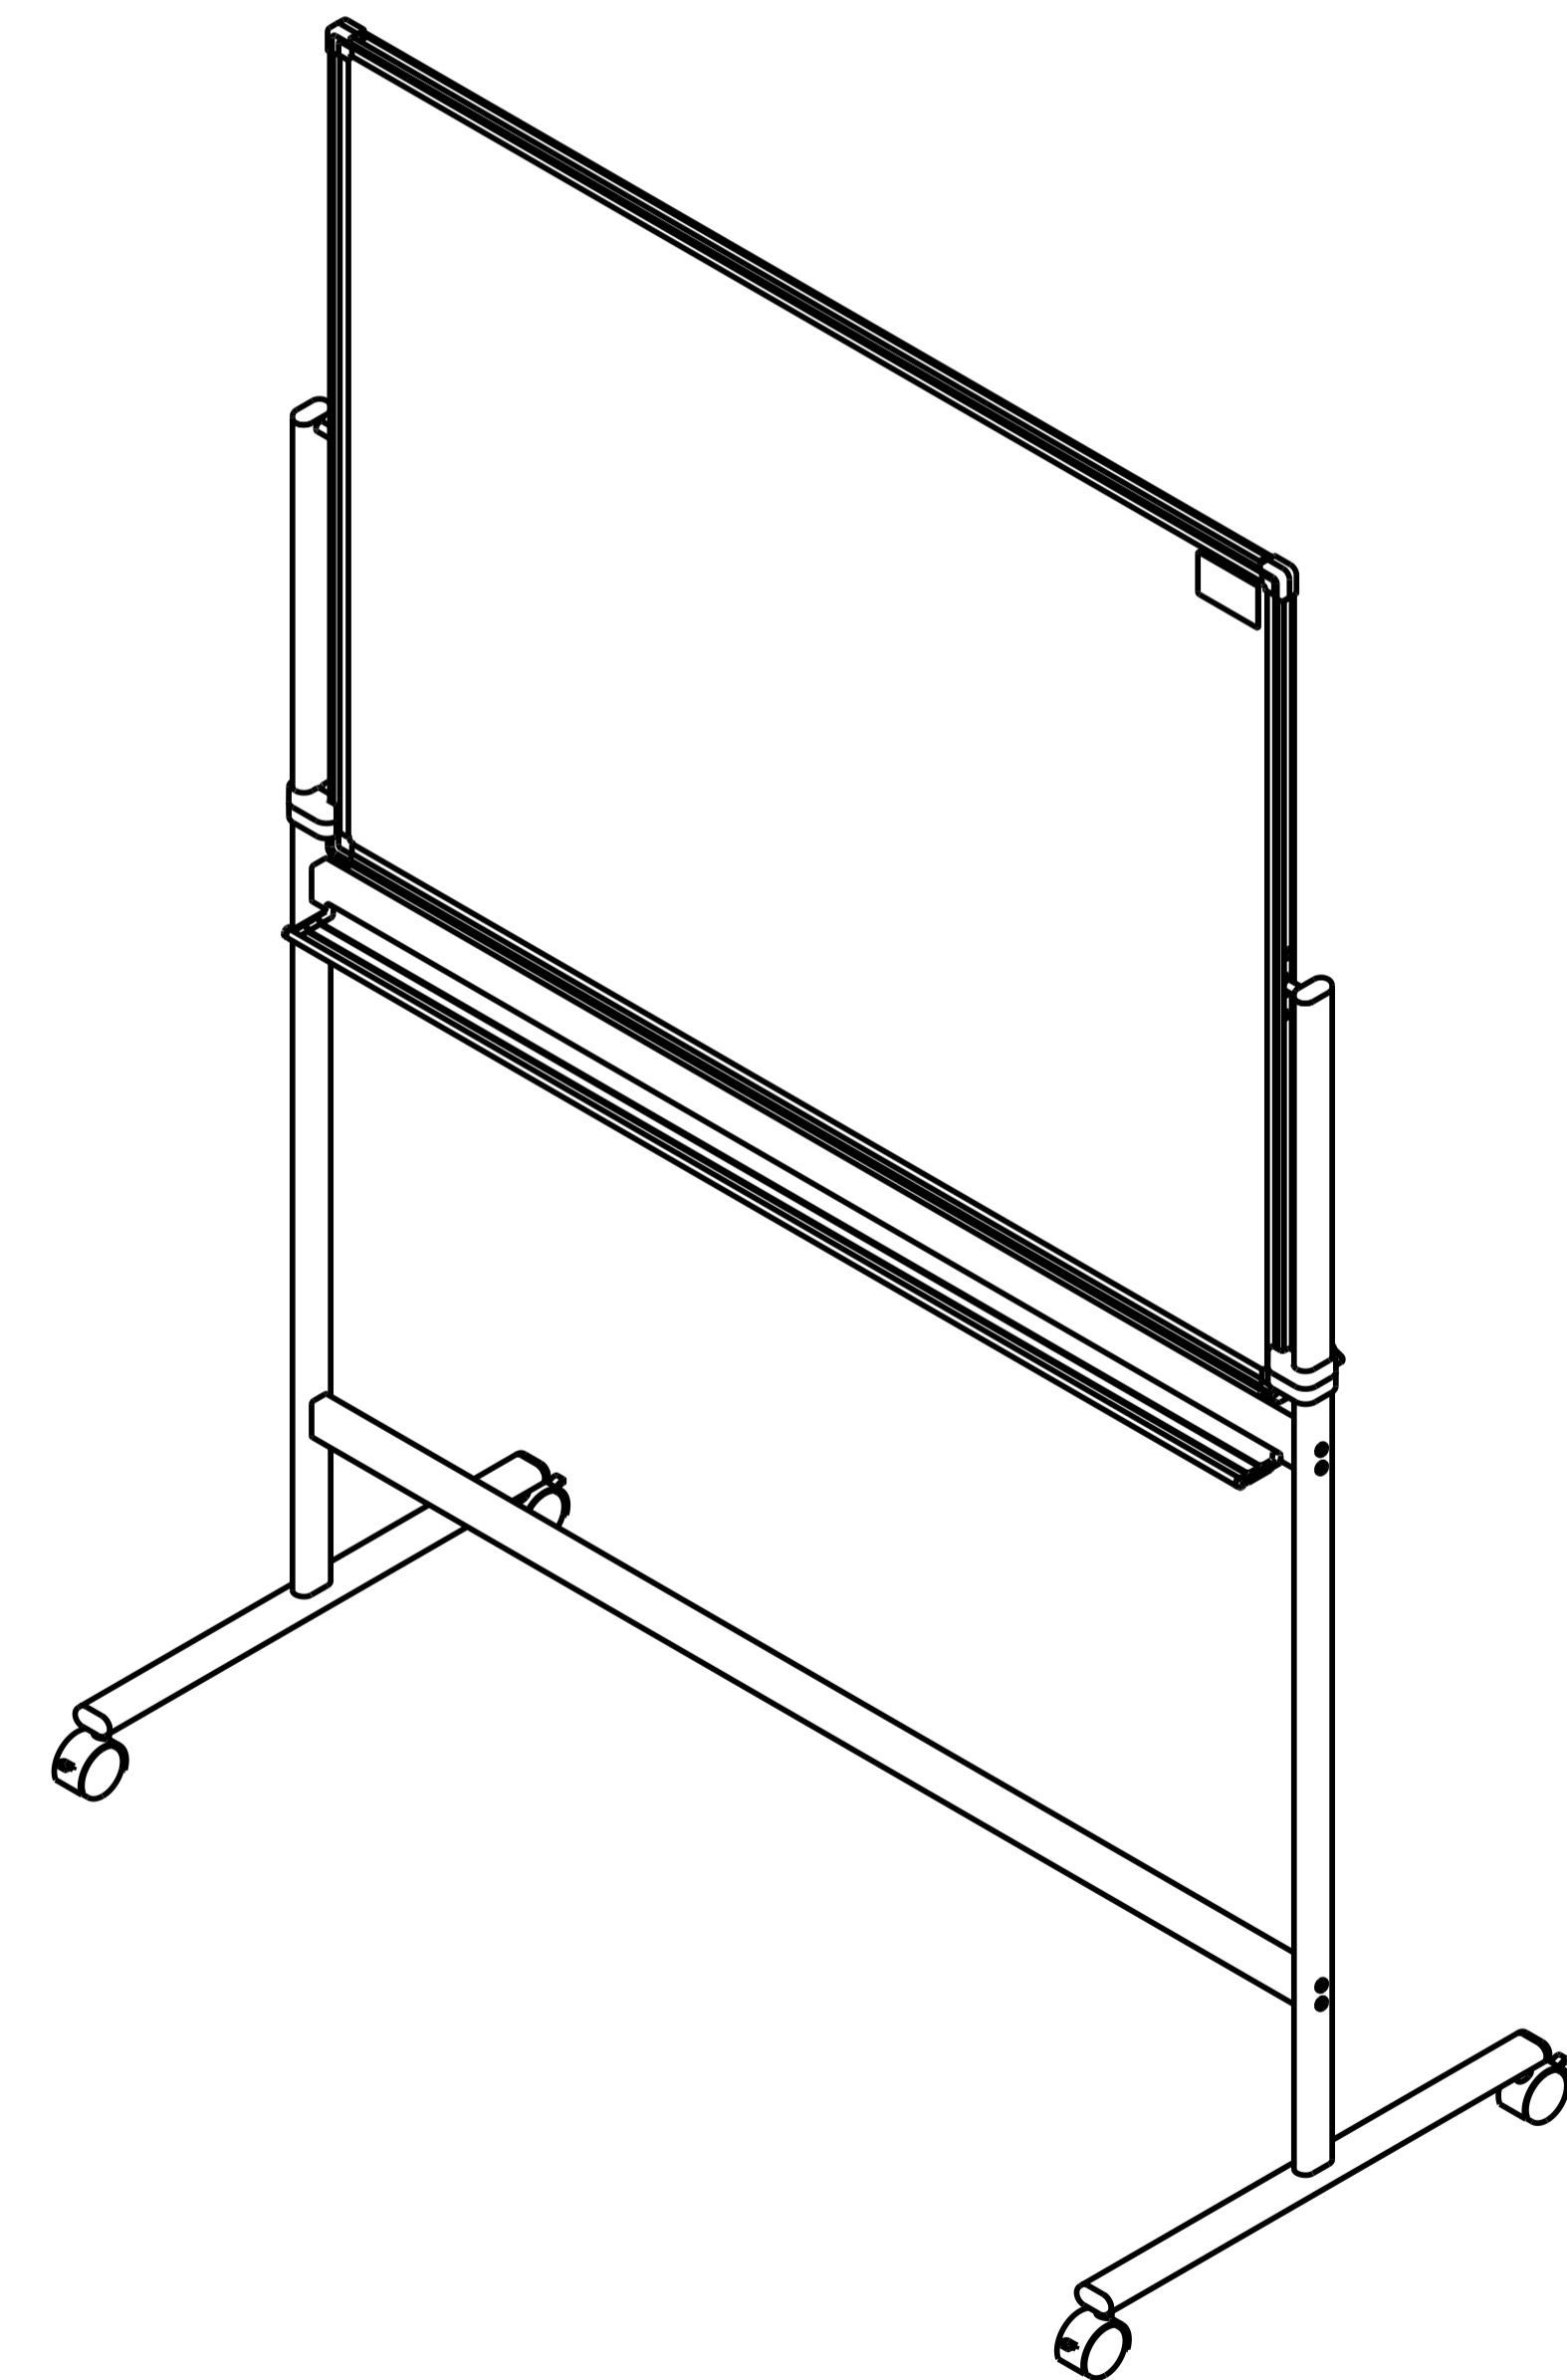

SWBシリーズ

脚付 1209/1809 サイズ

共通外観寸法図

商品コード	品番	板面仕様
428-181	SWB-1209SD	スチール両面無地
428-182	SWB-1809SD	スチール両面無地
428-183	SWB-1209HD	ホーロー両面無地
428-184	SWB-1809HD	ホーロー両面無地

PLUS Corporation