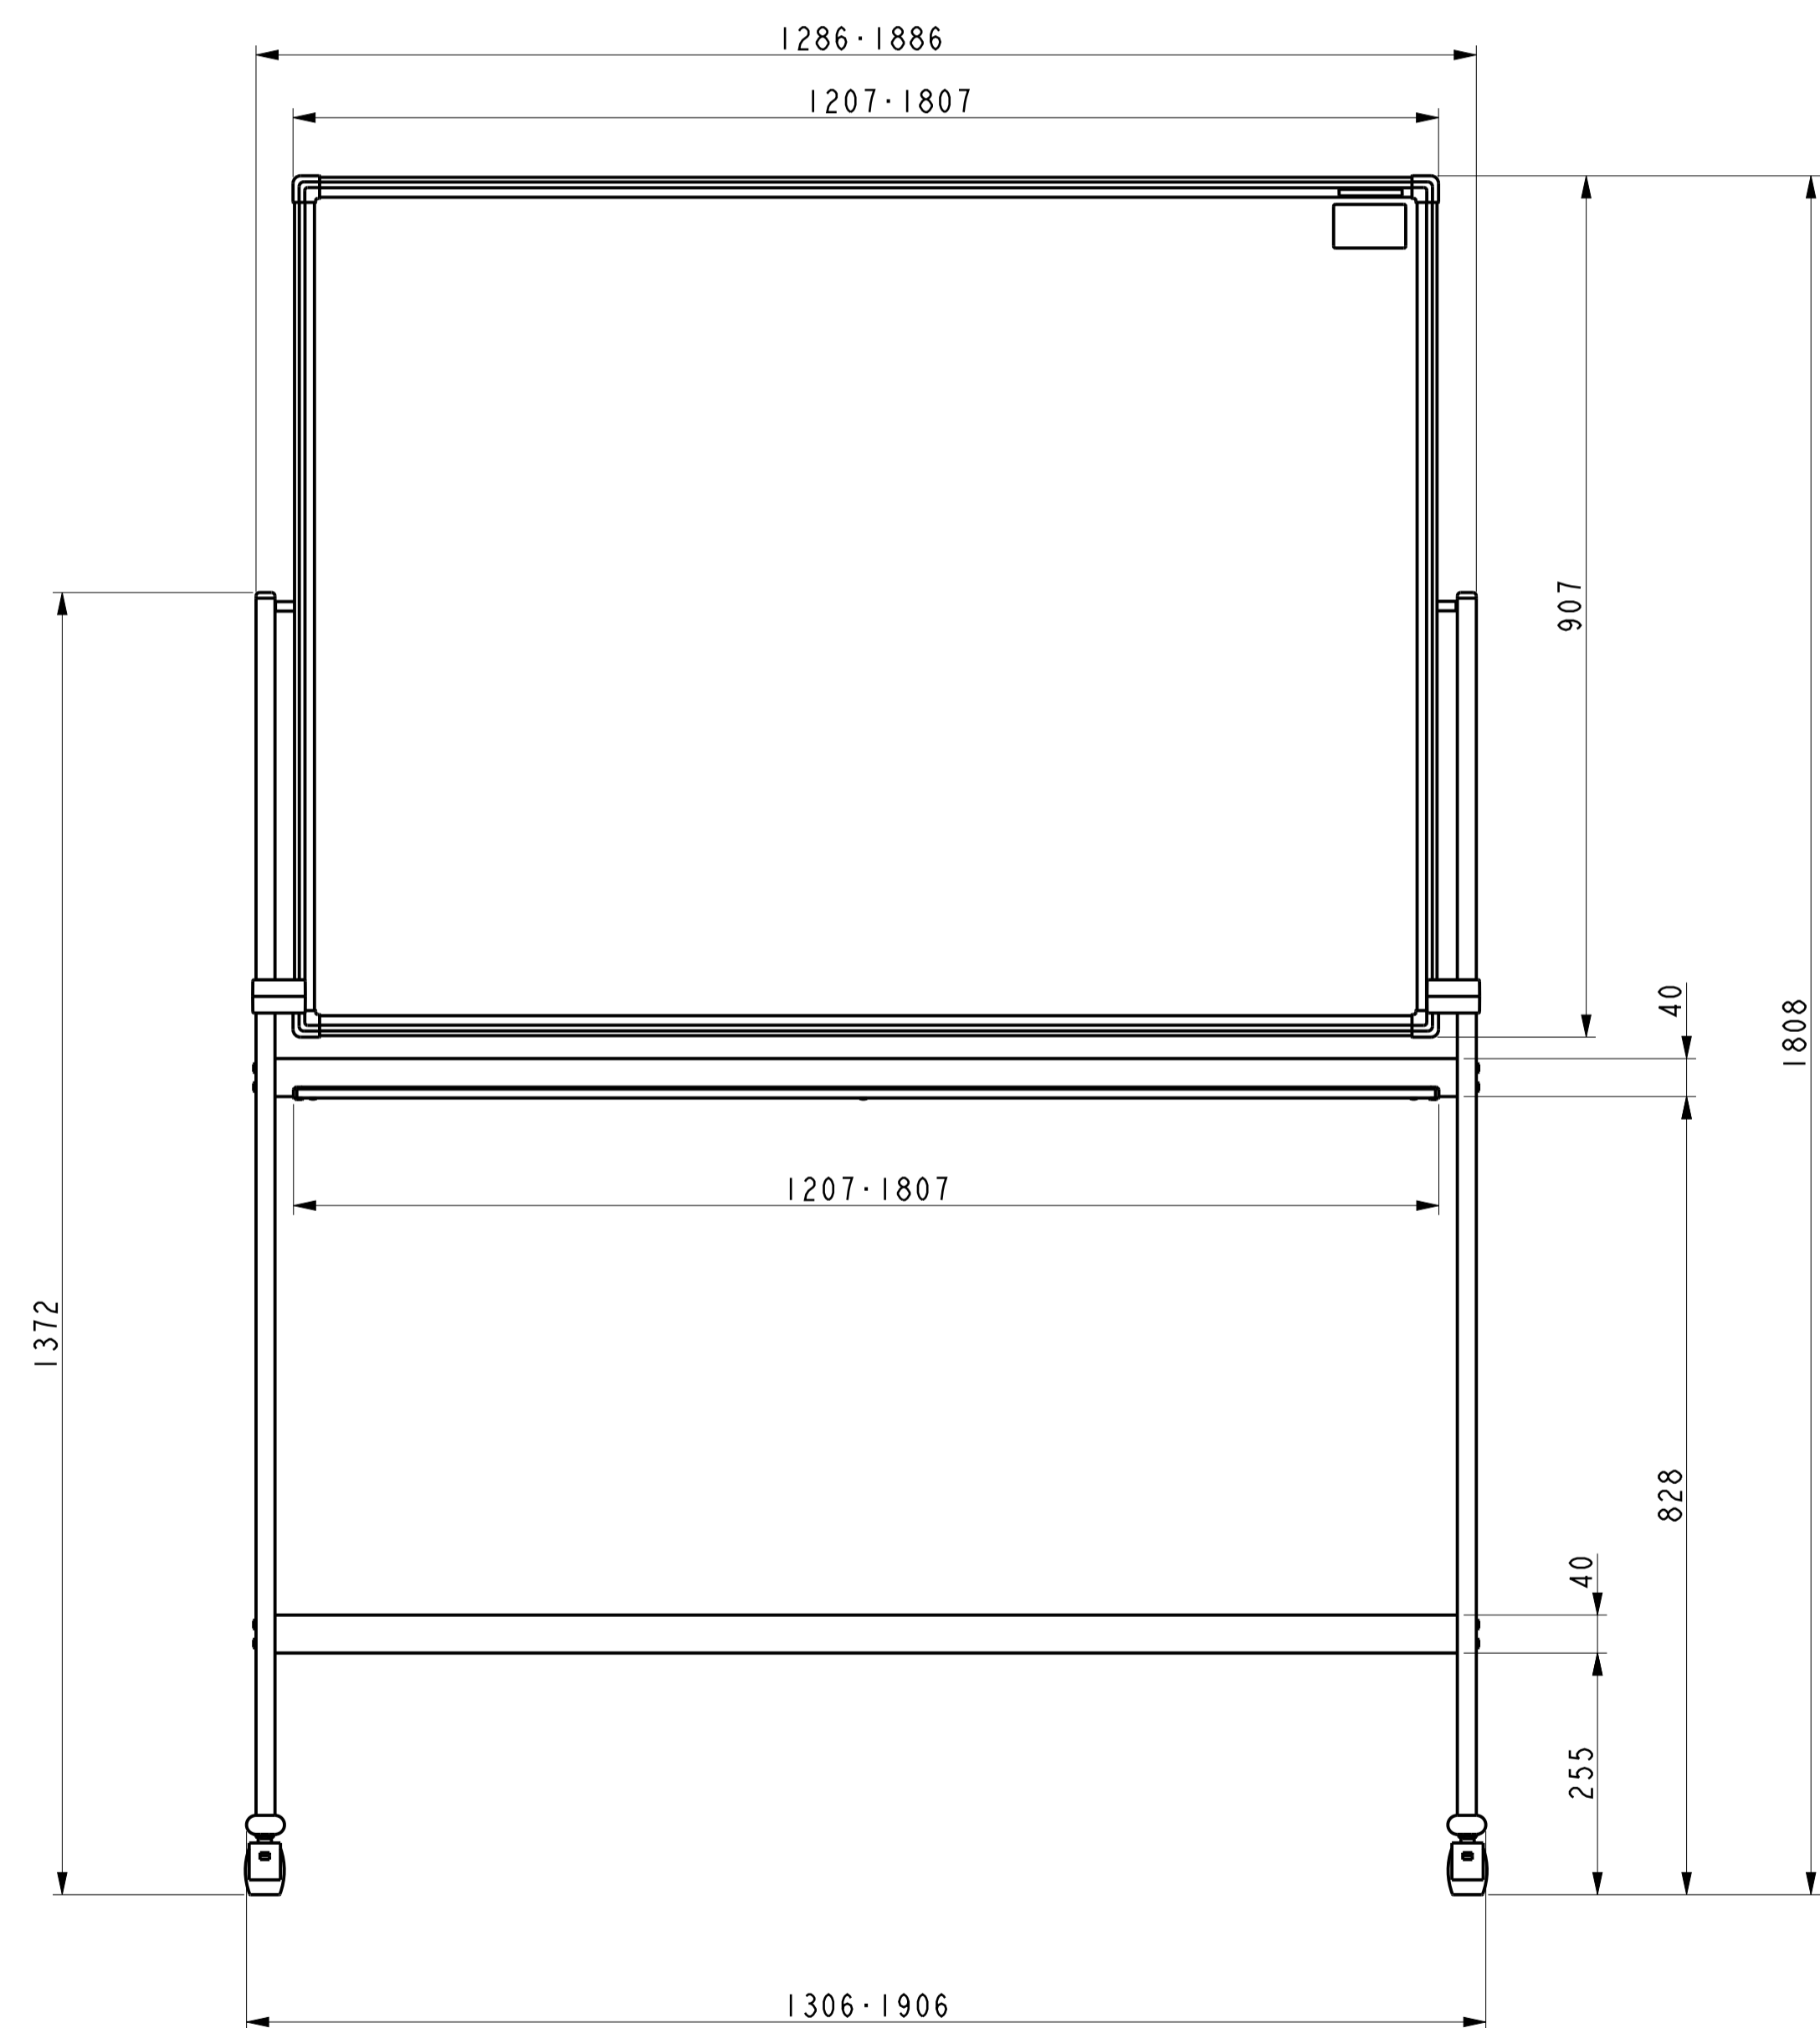

SWBシリーズ

脚付 1209/1809 サイズ

共通外観寸法図

商品コード	品番	板面仕様
428-181	SWB-1209SD	スチール両面無地
428-182	SWB-1809SD	スチール両面無地
428-183	SWB-1209HD	ホーロー両面無地
428-184	SWB-1809HD	ホーロー両面無地

PLUS Corporation