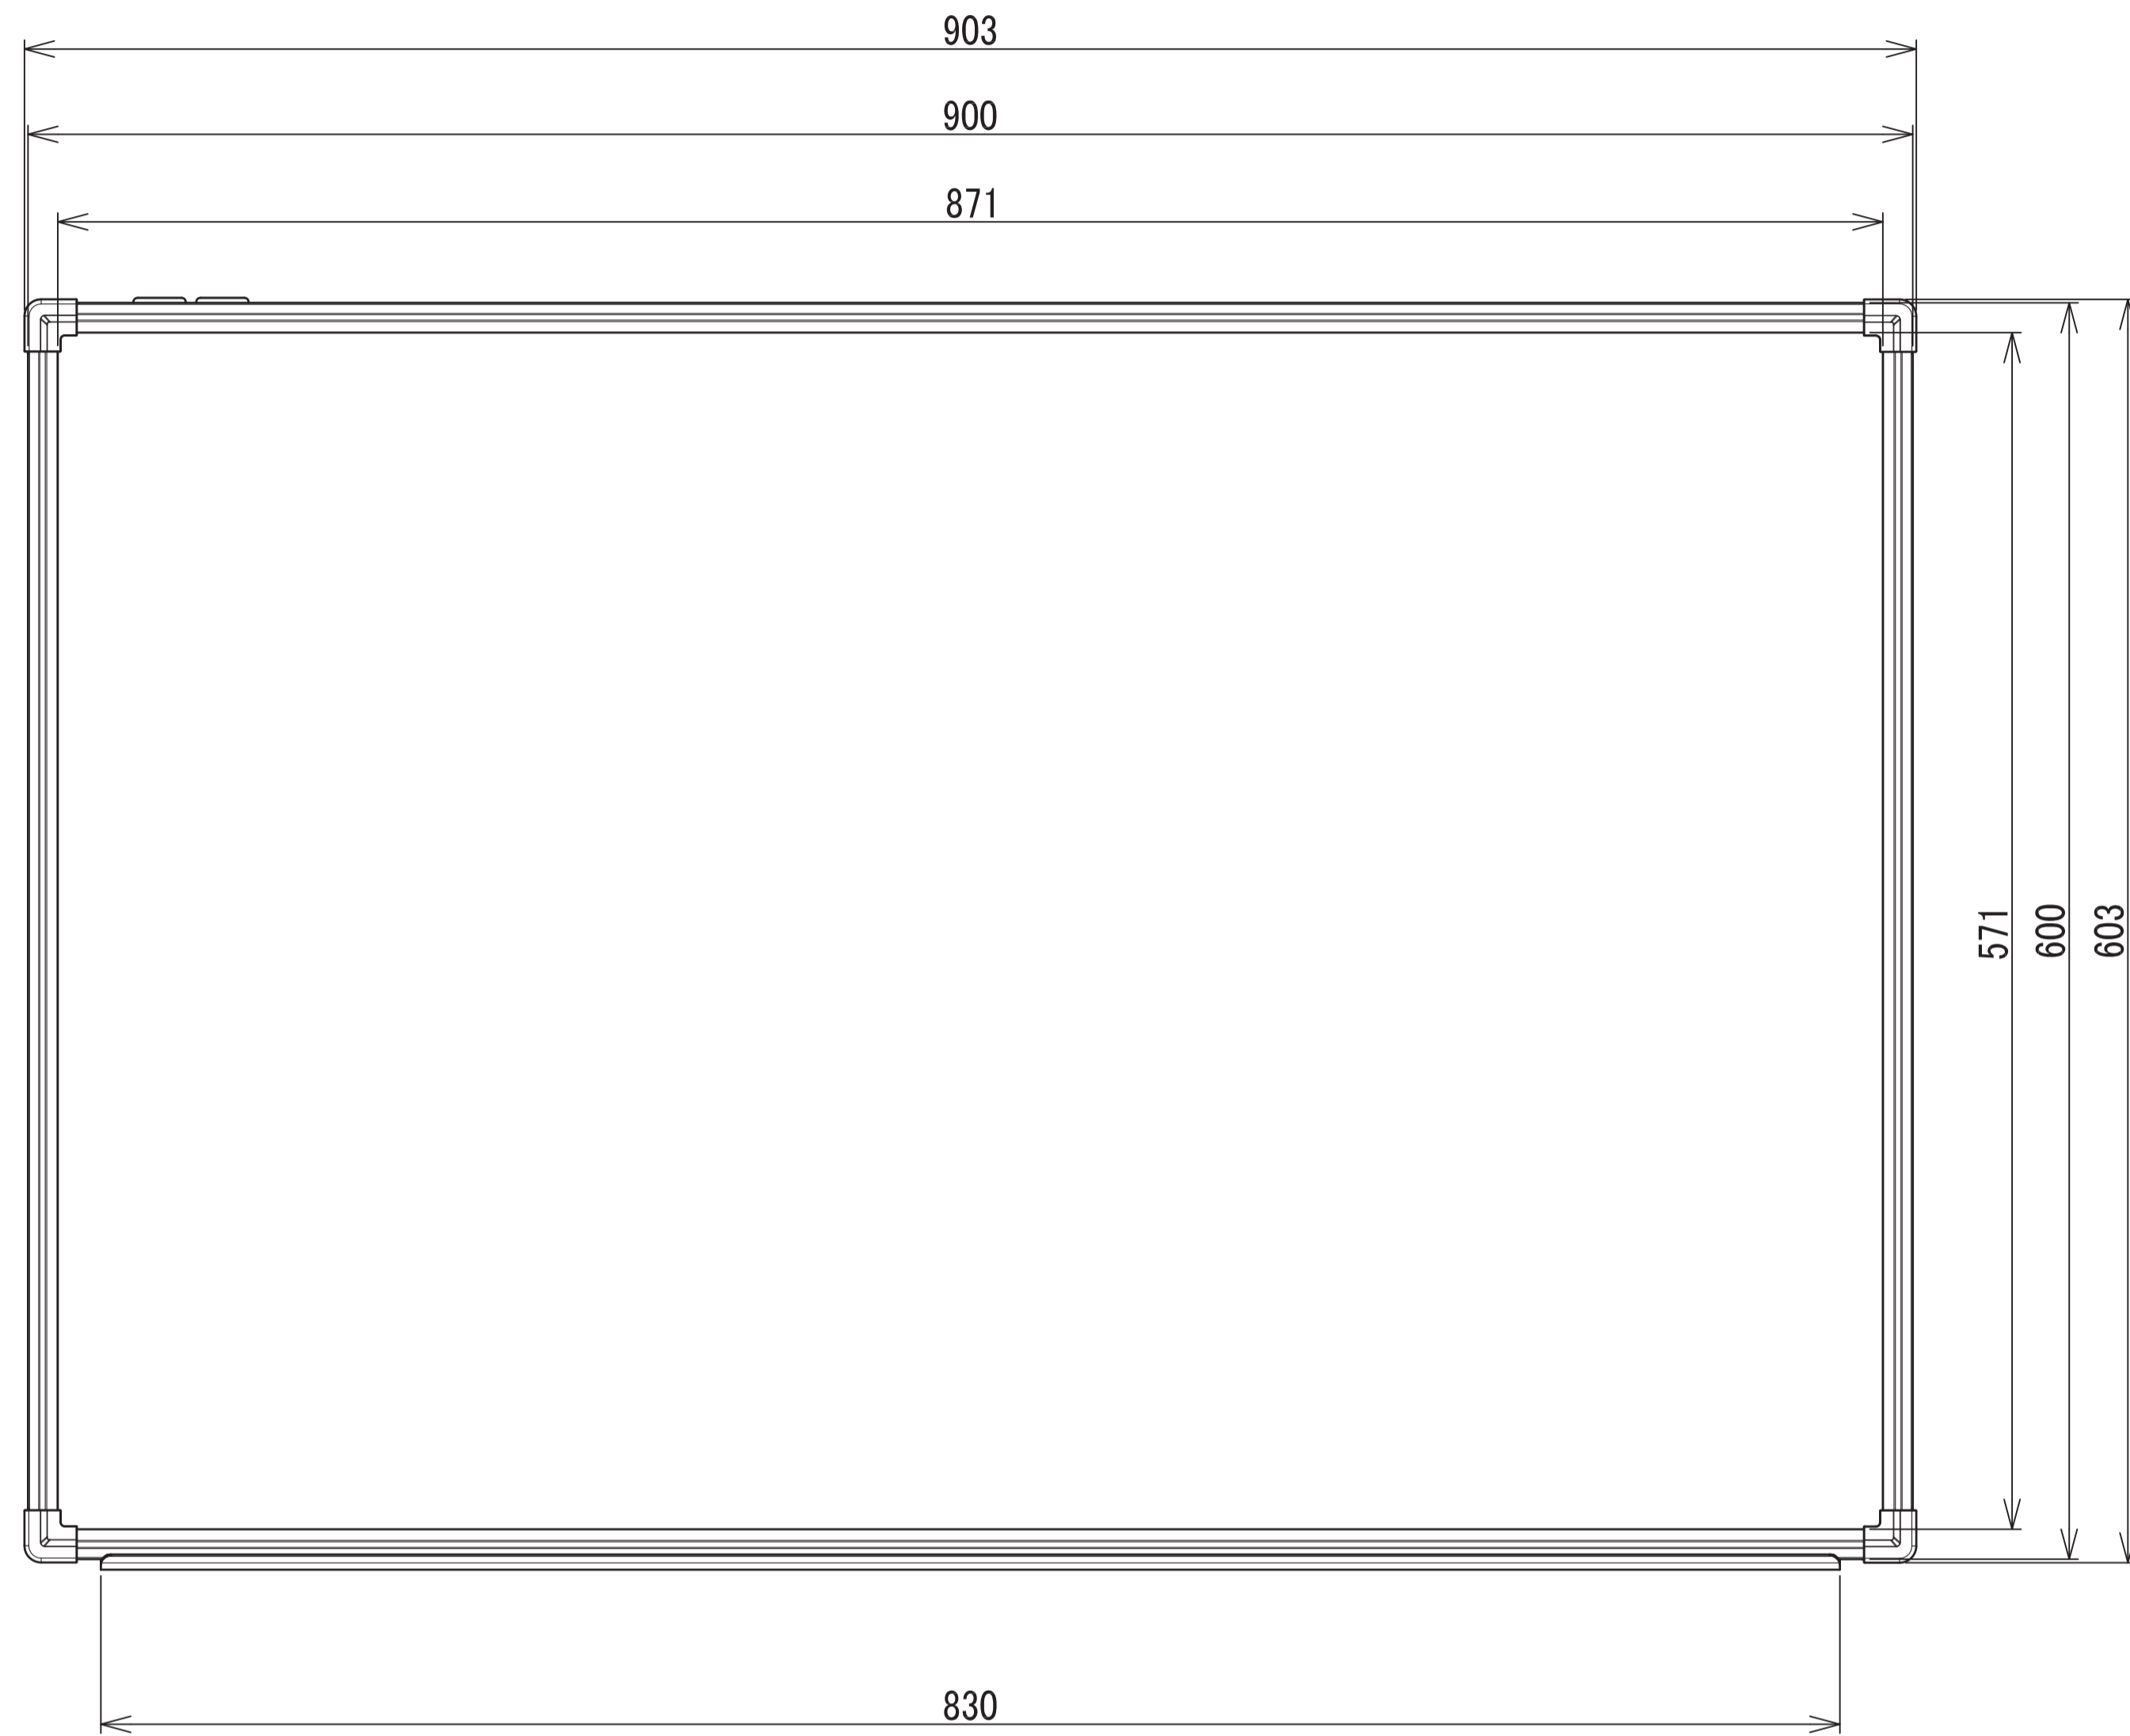

LB2 シリーズ	壁掛け 340 サイズ	共通外観寸法図
----------	-------------	---------

壁掛金具寸法(参考図)