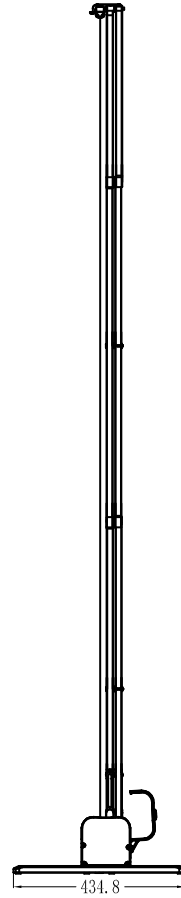

# FSR-80V

使用時

使用時

使用時

収納時

収納時

収納時

※製品の仕様および外観は予告なく変更する場合があります。