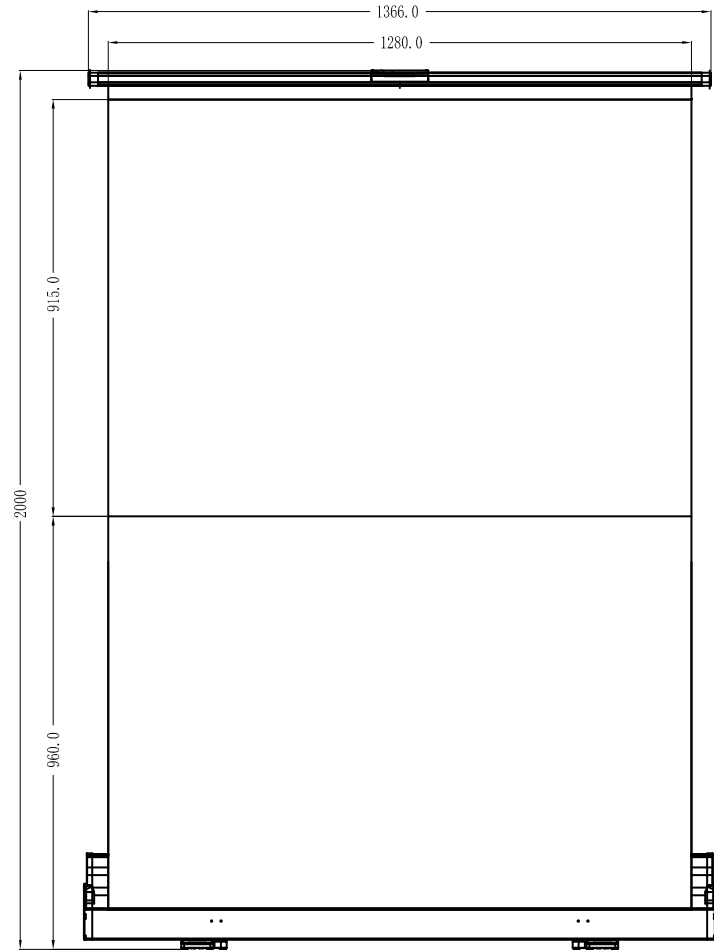

FSR-60

使用時

使用時

使用時

収納時

収納時

収納時

※製品の仕様および外観は予告なく変更する場合があります。