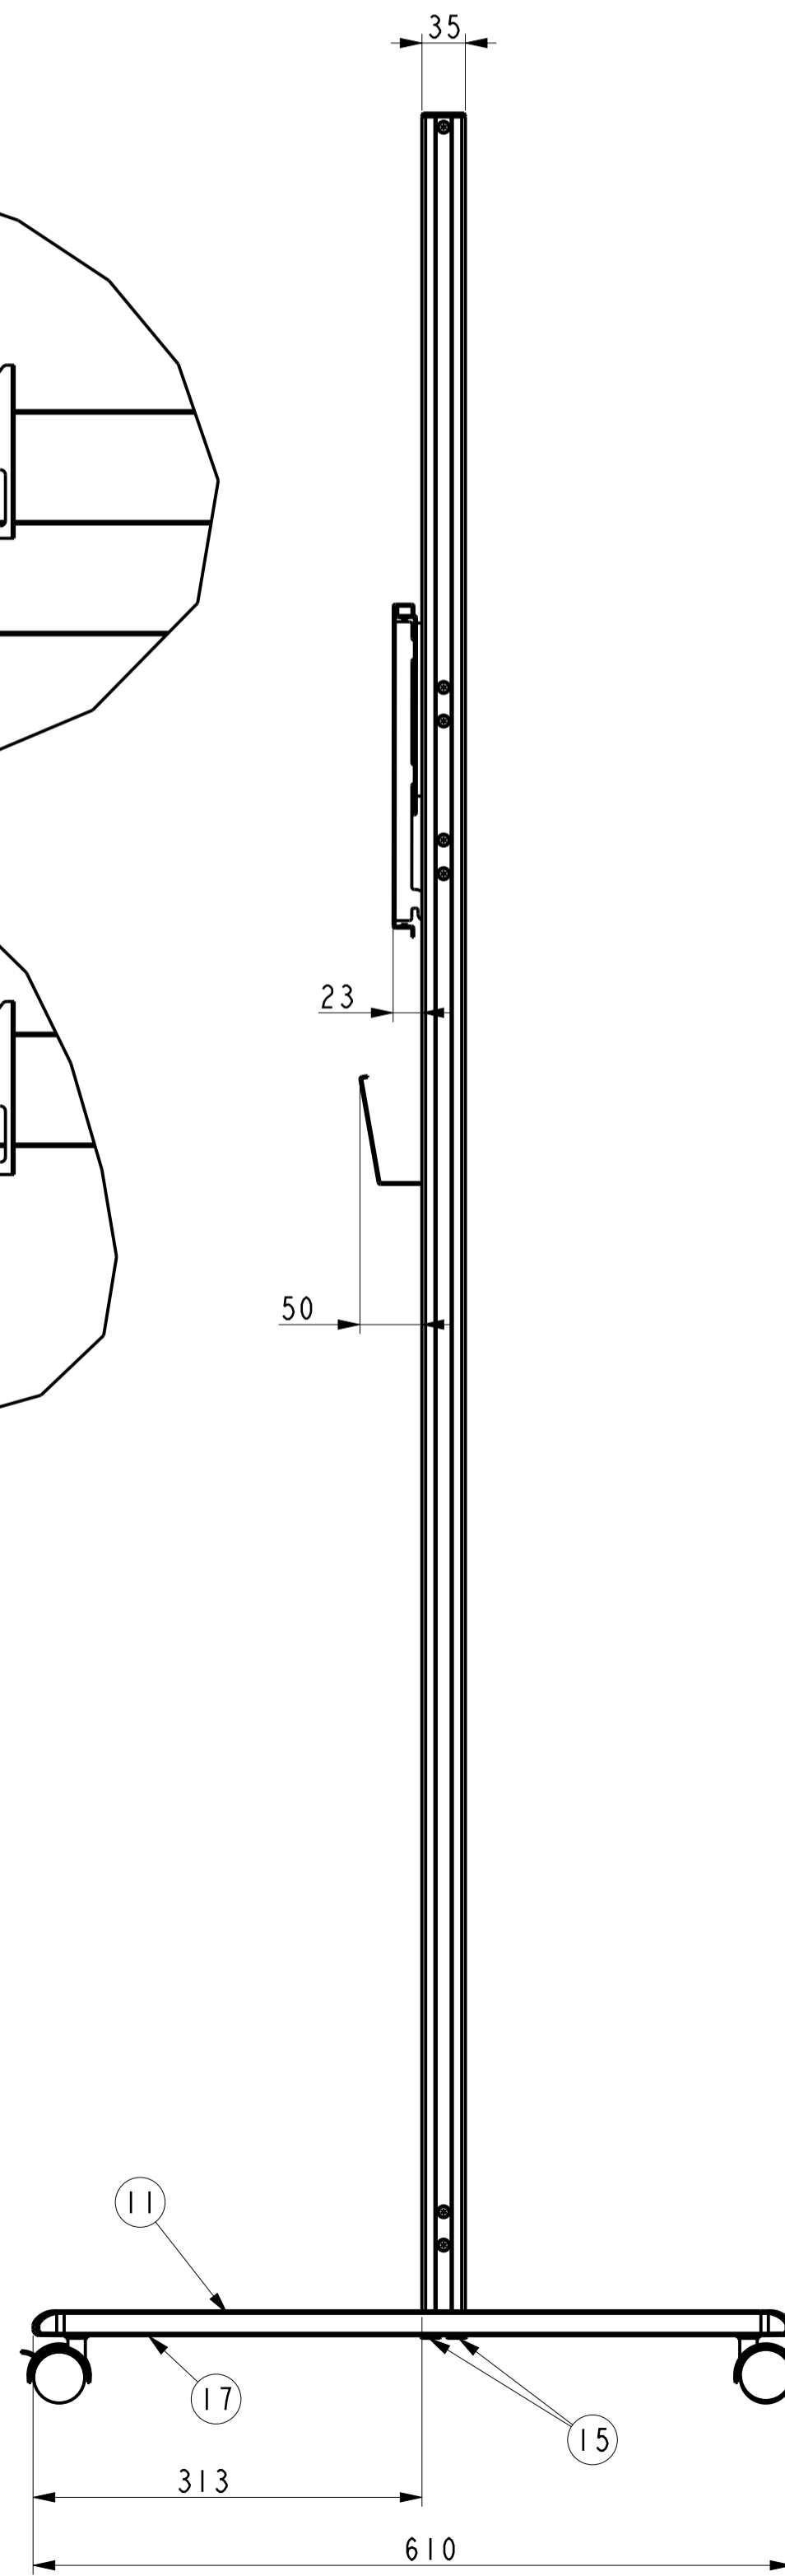

ディスプレイマウント 上取付状態

ディスプレイマウント 下取付状態

スケール 0,075