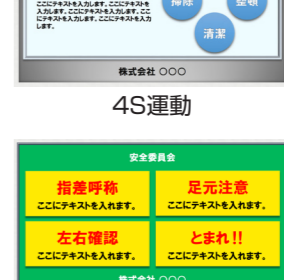

付属テンプレート

ディスプレイの向き: タテ表示

※編集時は横向きになります

▼テンプレート集

〈飲食店向け〉

〈企業向け〉

〈工場向け〉

〈病院向け〉

〈服飾向け〉

ディスプレイの向き: ヨコ表示

▼テンプレート集

〈飲食店向け〉

〈企業向け〉

〈工場向け〉

4S運動

安全確認

〈病院向け〉

〈服飾向け〉