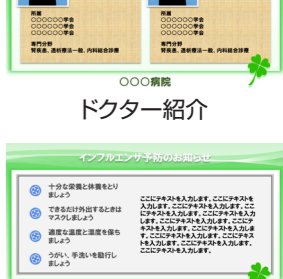

店舗案内B

セール案内A

セール案内B

おすすめ案内A

おすすめ案内B

ディスプレイの向き: ヨコ表示

▼テンプレート集

〈飲食店向け〉

安全確認

〈病院向け〉

基本情報

フロアガイド

診療時間

ドクター紹介

診療科目

情報掲示

〈服飾向け〉

店舗案内A

店舗案内B

セール案内A

セール案内B

おすすめ案内A

おすすめ案内B