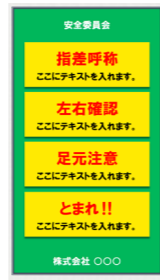

付属テンプレート

ディスプレイの向き: タテ表示

※編集時は横向きになります

▼テンプレート集

〈飲食店向け〉

営業時間

おすすめメニュー

人気ランキング

フロアガイド

情報掲示

〈工場向け〉

安全第一

情報掲示

月間スケジュール

安全確認

〈病院向け〉

店舗案内B

セール案内A

セール案内B

おすすめ案内A

おすすめ案内B

ディスプレイの向き: ヨコ表示

▼テンプレート集

〈飲食店向け〉