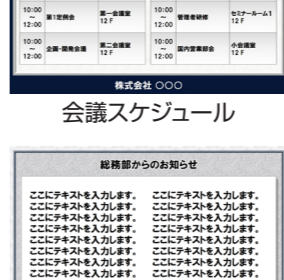

会議スケジュール

情報掲示

〈工場向け〉