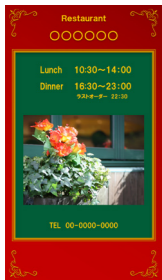

付属テンプレート

ディスプレイの向き: タテ表示

※編集時は横向きになります

▼テンプレート集

〈飲食店向け〉

営業時間

おすすめメニュー

人気ランキング