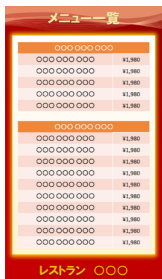

付属テンプレート

ディスプレイの向き: タテ表示

※編集時は横向きになります

▼テンプレート集

〈飲食店向け〉

営業時間

おすすめメニュー

人気ランキング