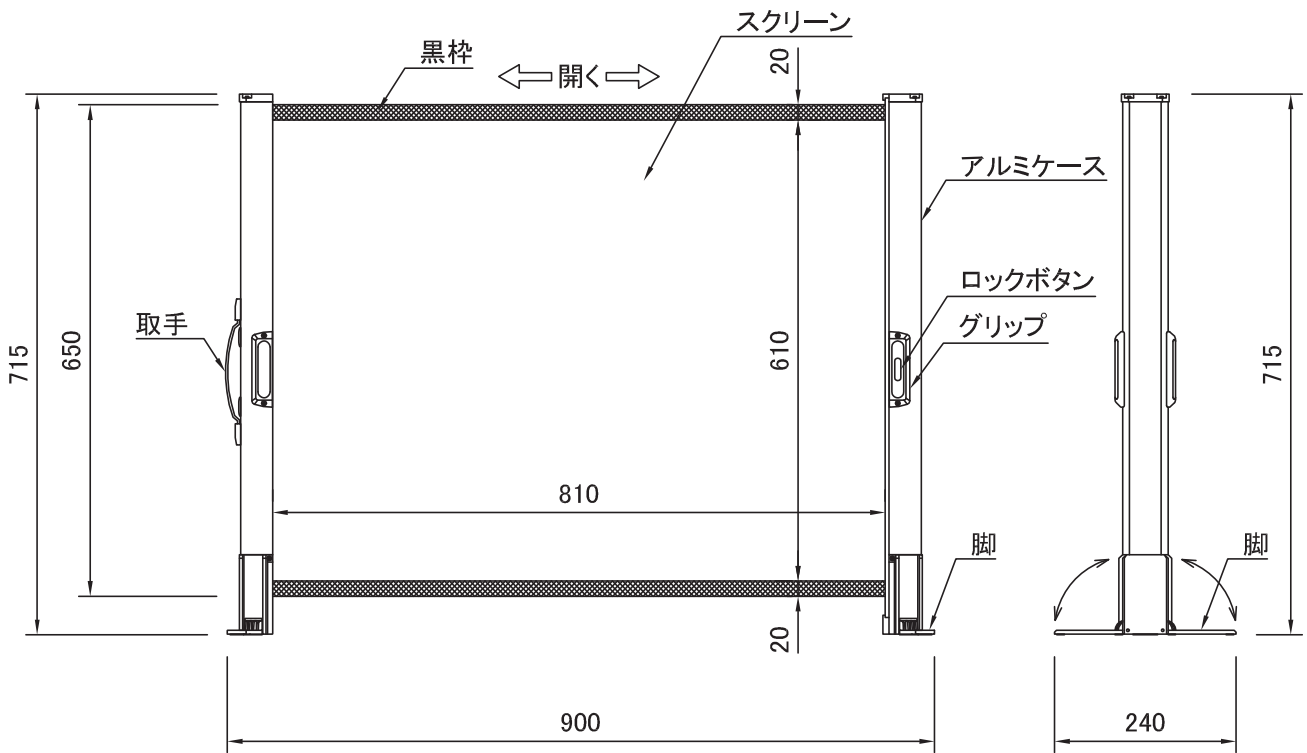

スクリーン収納時ケース外寸 S=1/6

スクリーン設置図 S=1/10

画面有効	対角:40インチ 810 x 610 (4:3)
生地	フィルムスクリーン(F)
ピークゲイン	1.5±10%
ケース	材質:アルミ製 塗装色:黒
質量	2.0kg
付属品	ソフトケース

製品の仕様及びデザインは改善等のため予告無く変更する場合があります。

PLUS Vision	尺度	1/10 1/6	品名		
	単位	mm	モバイルスクリーン(40インチ)		
		Rev.	09/03/06	型番	KP-40
				No.	SB-01