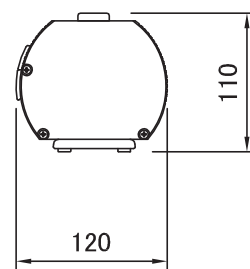

スクリーン設置図 S=1/20

スクリーン収納時ケース外寸 S=1/20

スクリーン収納時ケース外寸 S=1/6

製品の仕様及びデザインは改善等のため予告無く変更する場合があります。

画面有効	対角:60インチ 1220 x 910 (4:3)
生地	フィルムスクリーン(F)
ピークゲイン	1.5±10%
ケース	材質:アルミ製 塗装色:黒
質量	6.4kg

PLUS Vision

尺度
1/20 1/6

単位
mm