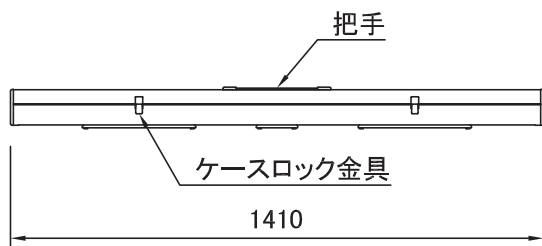

スクリーン設置図 S=1/20

スクリーン収納時ケース外寸 S=1/20

スクリーン収納時ケース外寸 S=1/6

製品の仕様及びデザインは改善等のため予告無く変更する場合があります。

画面有効	対角:60インチ 1220 x 910 (4:3)
生地	フィルムスクリーン(F)
ピークゲイン	1.5±10%
ケース	材質:アルミ製 塗装色:黒
質量	6.4kg

PLUS Vision

尺度
1/20 1/6

単位
mm