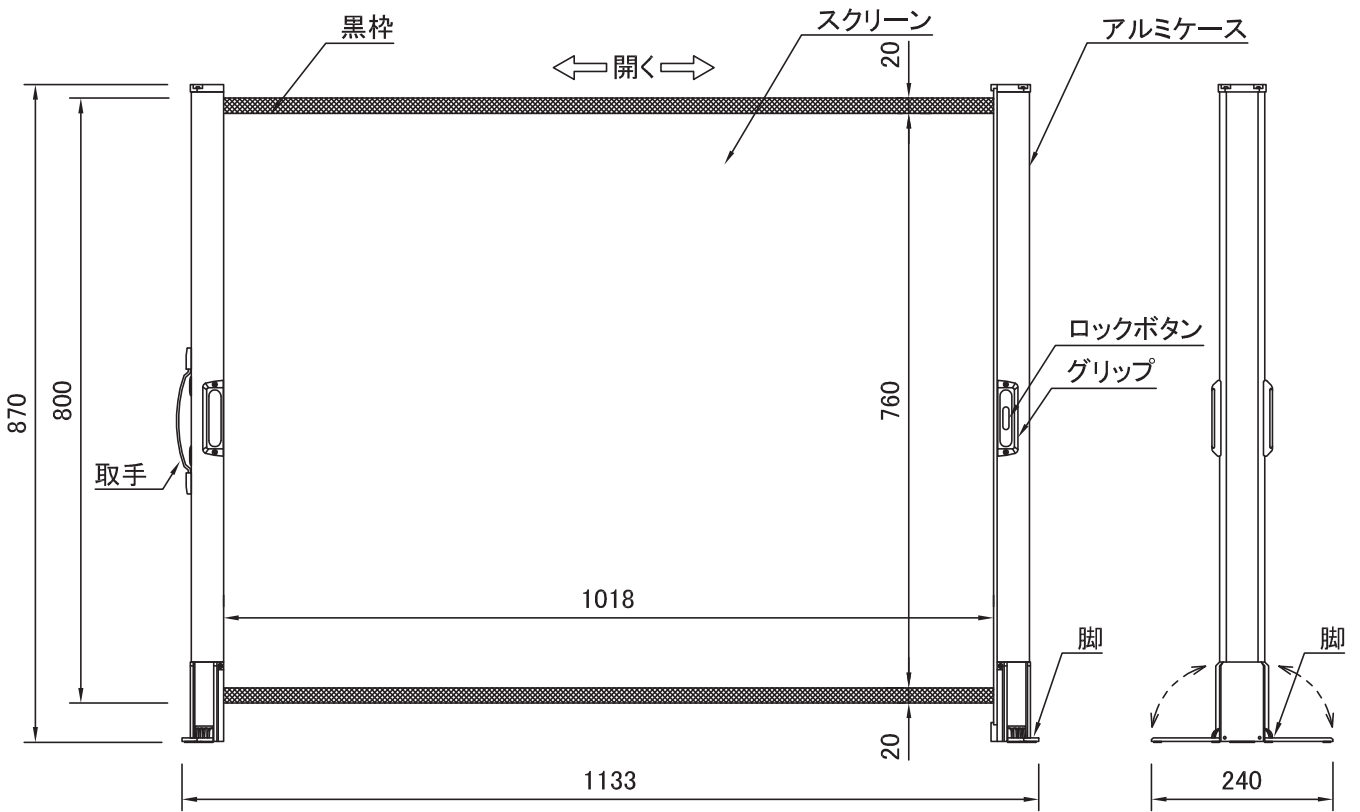

スクリーン収納時ケース外寸 S=1/6

スクリーン設置図 S=1/10

画面有効	対角:50インチ 1018 x 760 (4:3)
生地	フィルムスクリーン(F)
ピークゲイン	1.5±10%
ケース	材質:アルミ製 塗装色:黒
質量	2.4kg
付属品	ソフトケース

製品の仕様及びデザインは改善等のため予告無なく変更する場合があります。

PLUS Vision	尺度	1/10 1/6	品名		
	単位	mm	モバイルスクリーン(50インチ)		
		Rev.	09/03/06	型番	KP-50
				No.	SB-02