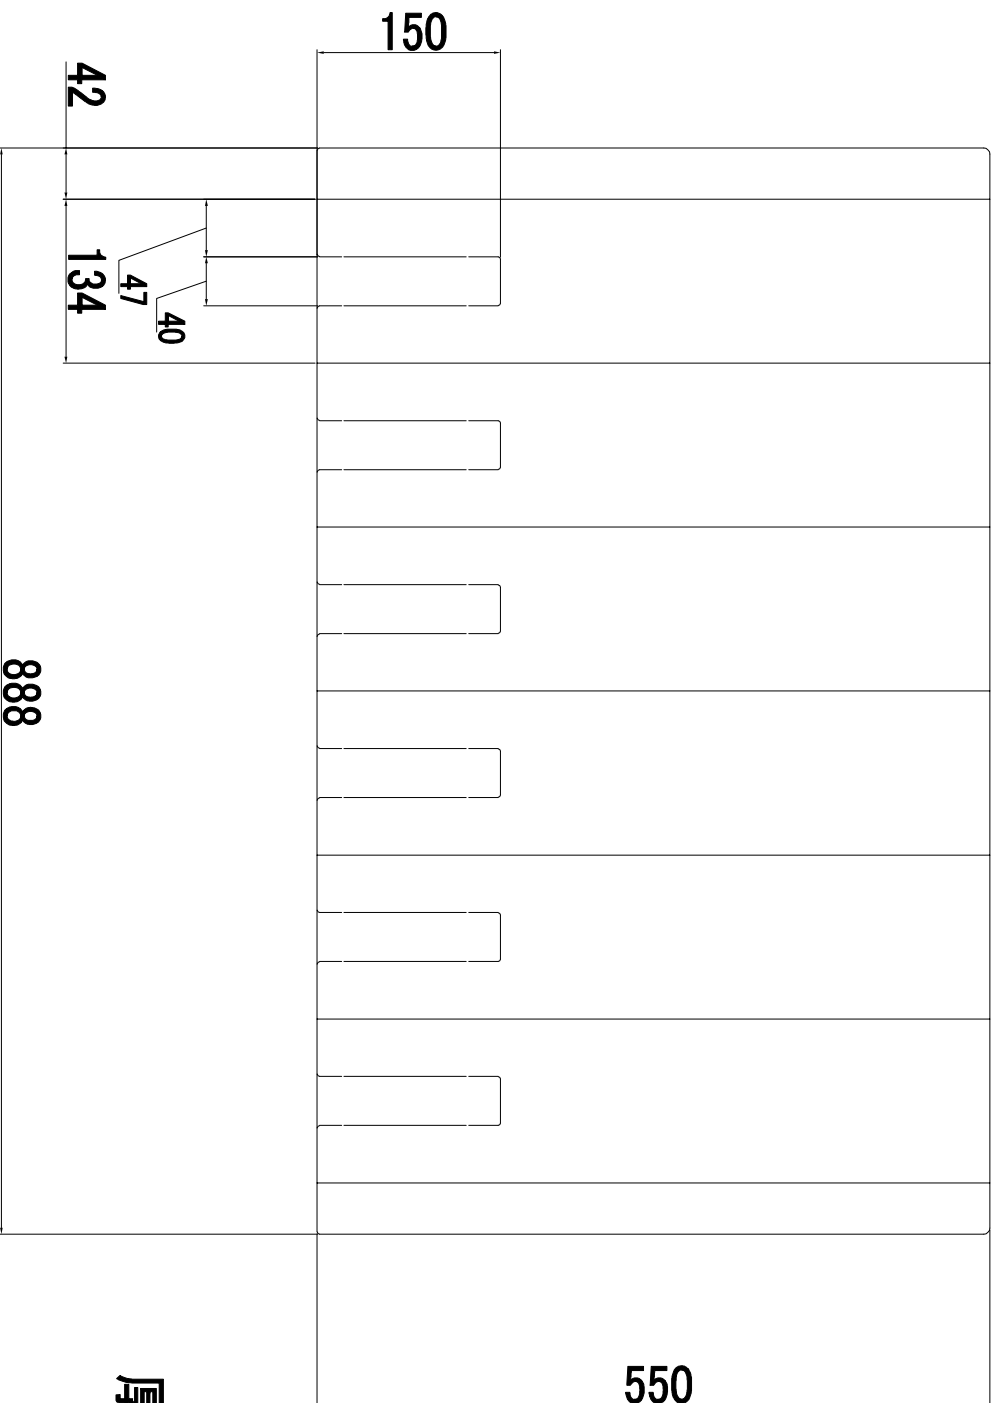

428698・428699

屏風型パーテーション 透明/ホワイト

共通外観寸法図

厚み: 0.5mm