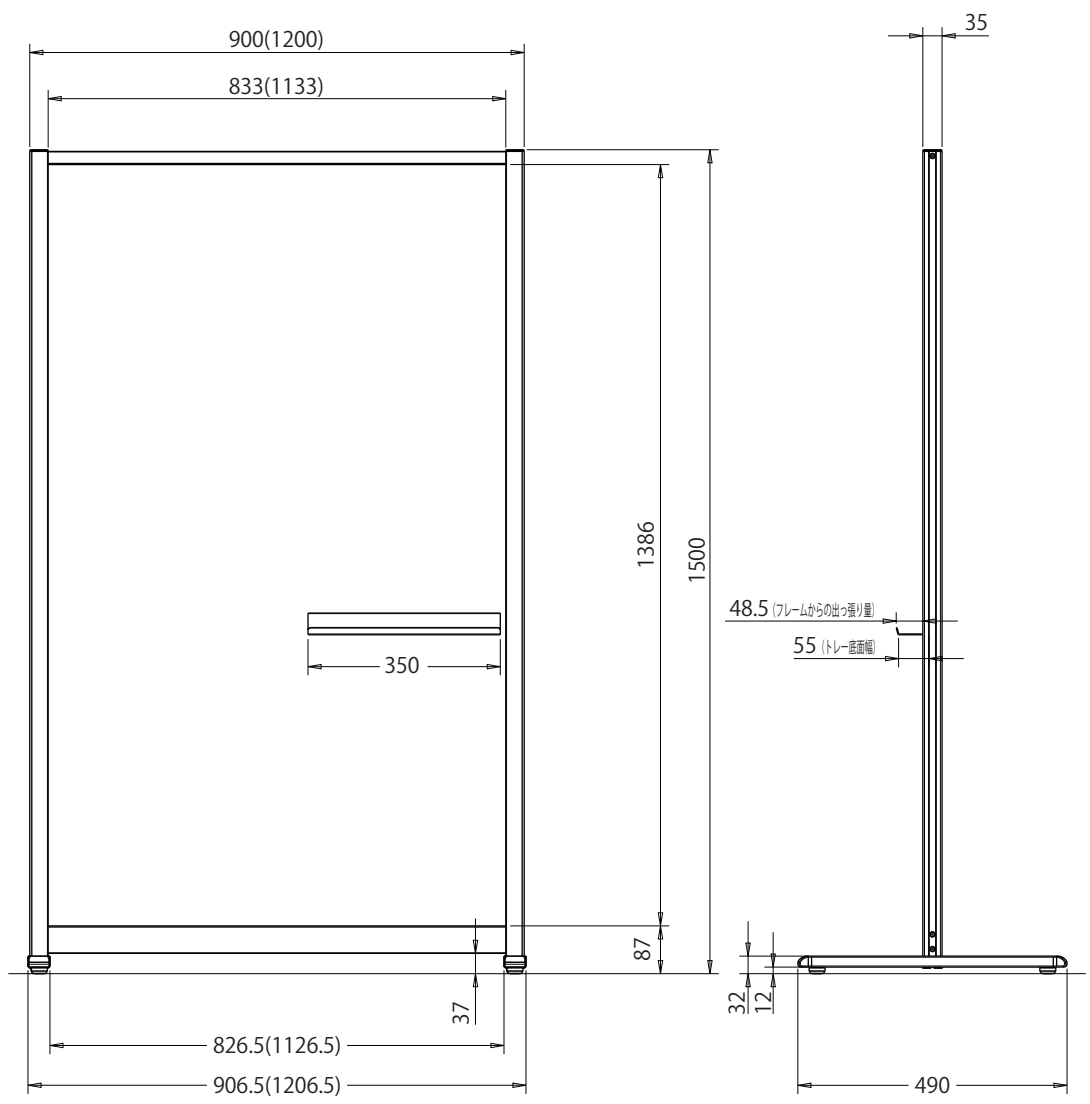

KWC シリーズ	アジャスタータイプ	共通外観寸法図
----------	-----------	---------

寸法 () 内は品番 1215 の外形寸法値です。