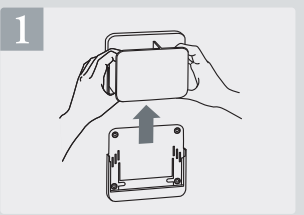

ボックスの取り外し方

ボックスAからボックスBを取り外します。