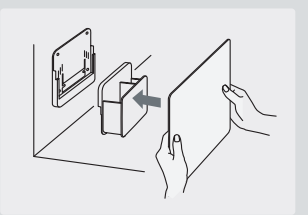

### 壁への取り付け方

マーカーボックスを二つに分割します。

ボックスAの穴に、石膏ボードピンのピースを押し当てて、ピンをコインなどの平らな面を持つ金具で押し込みます。一つのピースにつき3本のピン全てを使用してください。4スミの穴すべてに石膏ボードピンを取り付けて下さい。

ボックスAに、ボックスBをしっかり奥まではめ込みます。

ボックスに板面を設置します。  
(※ボックスに設置した状態で筆記すると落下する恐れがありますので、必ず外した状態で筆記してください。)

### ボックスの取り外し方

ボックスAからボックスBを取り外します。

石膏ボードピンのピンをペンチ等で引き抜いて取り外します。

### 卓上で使う場合

ボックスBを水平な卓上などに置き、板面を設置します。  
(※ボックスに設置した状態で筆記すると転倒する恐れがありますので、必ず外した状態で筆記してください。)