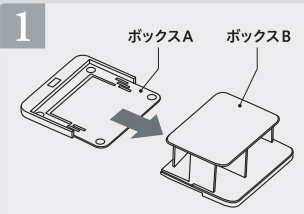

## 寸法・仕様

板面 A4サイズ 297×210mm (2mm厚)

マーカーボックス

マーカーを横向きに収納できます。  
※マーカー、イレーザは付属していません。

石膏ボードピン

※本製品は石膏ボード専用のピンです。

適用温度範囲: 10~40℃  
マーカーボックス耐荷重: 500g

### 壁への取り付け方

マーカーボックスを二つに分割します。

ボックスAの穴に、石膏ボードピンのピースを押し当てて、ピンをコインなどの平らな面を持つ金具で押し込みます。一つのピースにつき3本のピン全てを使用してください。4スミの穴すべてに石膏ボードピンを取り付けて下さい。

ボックスAに、ボックスBをしっかり奥まではめ込みます。

ボックスに板面を設置します。  
(※ボックスに設置した状態で筆記すると落下する恐れがありますので、必ず外した状態で筆記してください。)