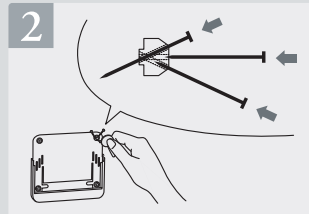

## 寸法・仕様

板面 A4サイズ 297×210mm (2mm厚)

マーカーボックス

マーカーを横向きに収納できます。  
※マーカー、イレーザは付属していません。

石膏ボードピン

※本製品は石膏ボード専用のピンです。

適用温度範囲: 10~40℃  
マーカーボックス耐荷重: 500g

### 壁への取り付け方

マーカーボックスを二つに分割します。

ボックスAの穴に、石膏ボードピンのピースを押し当てて、ピンをコインなどの平らな面を持つ金具で押し込みます。一つのピースにつき3本のピン全てを使用してください。4スミの穴すべてに石膏ボードピンを取り付けて下さい。

ボックスAに、ボックスBをしっかり奥まではめ込みます。

ボックスに板面を設置します。  
(※ボックスに設置した状態で筆記すると落下する恐れがありますので、必ず外した状態で筆記してください。)