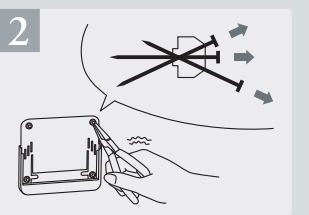

### 壁への取り付け方

マーカーボックスを二つに分割します。

ボックスAの穴に、石膏ボードピンのピースを押し当てて、ピンをコインなどの平らな面を持つ金具で押し込みます。一つのピースにつき3本のピン全てを使用してください。4スミの穴すべてに石膏ボードピンを取り付けて下さい。

ボックスAに、ボックスBをしっかり奥まではめ込みます。

ボックスに板面を設置します。  
(※ボックスに設置した状態で筆記すると落下する恐れがありますので、必ず外した状態で筆記してください。)

### ボックスの取り外し方

ボックスAからボックスBを取り外します。

石膏ボードピンのピンをペンチ等で引き抜いて取り外します。