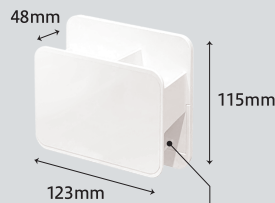

## 製品の特長

- ① インテリアに馴染む/フレームレスでインテリア性向上。筆記ツールはボード裏にすっきり収納可能。
- ② スムーズに消しやすい/平滑で硬度が高い仕上げで、消去性向上。
- ③ 環境に優しい素材/有機溶剤フリーの、水性塗装鋼板を使用。

## 寸法・仕様

板面 A4サイズ 297×210mm (2mm厚)

マーカーボックス

マーカーを横向きに収納できます。  
※マーカー、イレーザは付属していません。

石膏ボードピン

※本製品は石膏ボード専用のピンです。

適用温度範囲: 10~40℃  
マーカーボックス耐荷重: 500g