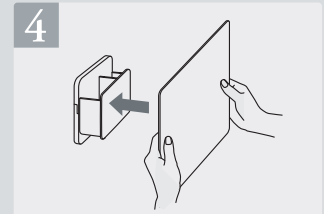

### 壁への取り付け方

マーカーボックスを二つに分割します。

ボックスAの穴に、石膏ボードピンのピースを押し当てて、ピンをコインなどの平らな面を持つ金具で押し込みます。一つのピースにつき3本のピン全てを使用してください。4スミの穴すべてに石膏ボードピンを取り付けて下さい。

ボックスAに、ボックスBをしっかり奥まではめ込みます。

ボックスに板面を設置します。  
(※ボックスに設置した状態で筆記すると落下する恐れがありますので、必ず外した状態で筆記してください。)

### ボックスの取り外し方

ボックスAからボックスBを取り外します。

石膏ボードピンのピンをペンチ等で引き抜いて取り外します。