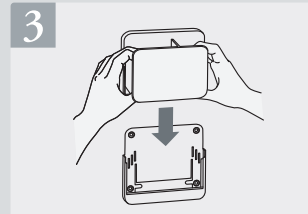

## 寸法・仕様

板面 A4サイズ 297×210mm (2mm厚)

マーカーボックス

マーカーを横向きに収納できます。  
※マーカー、イレーザは付属していません。

石膏ボードピン

※本製品は石膏ボード専用のピンです。

適用温度範囲: 10~40℃  
マーカーボックス耐荷重: 500g

### 壁への取り付け方

マーカーボックスを二つに分割します。

ボックスAの穴に、石膏ボードピンのピースを押し当てて、ピンをコインなどの平らな面を持つ金具で押し込みます。一つのピースにつき3本のピン全てを使用してください。4スミの穴すべてに石膏ボードピンを取り付けて下さい。

ボックスAに、ボックスBをしっかり奥まではめ込みます。

ボックスに板面を設置します。  
(※ボックスに設置した状態で筆記すると落下する恐れがありますので、必ず外した状態で筆記してください。)