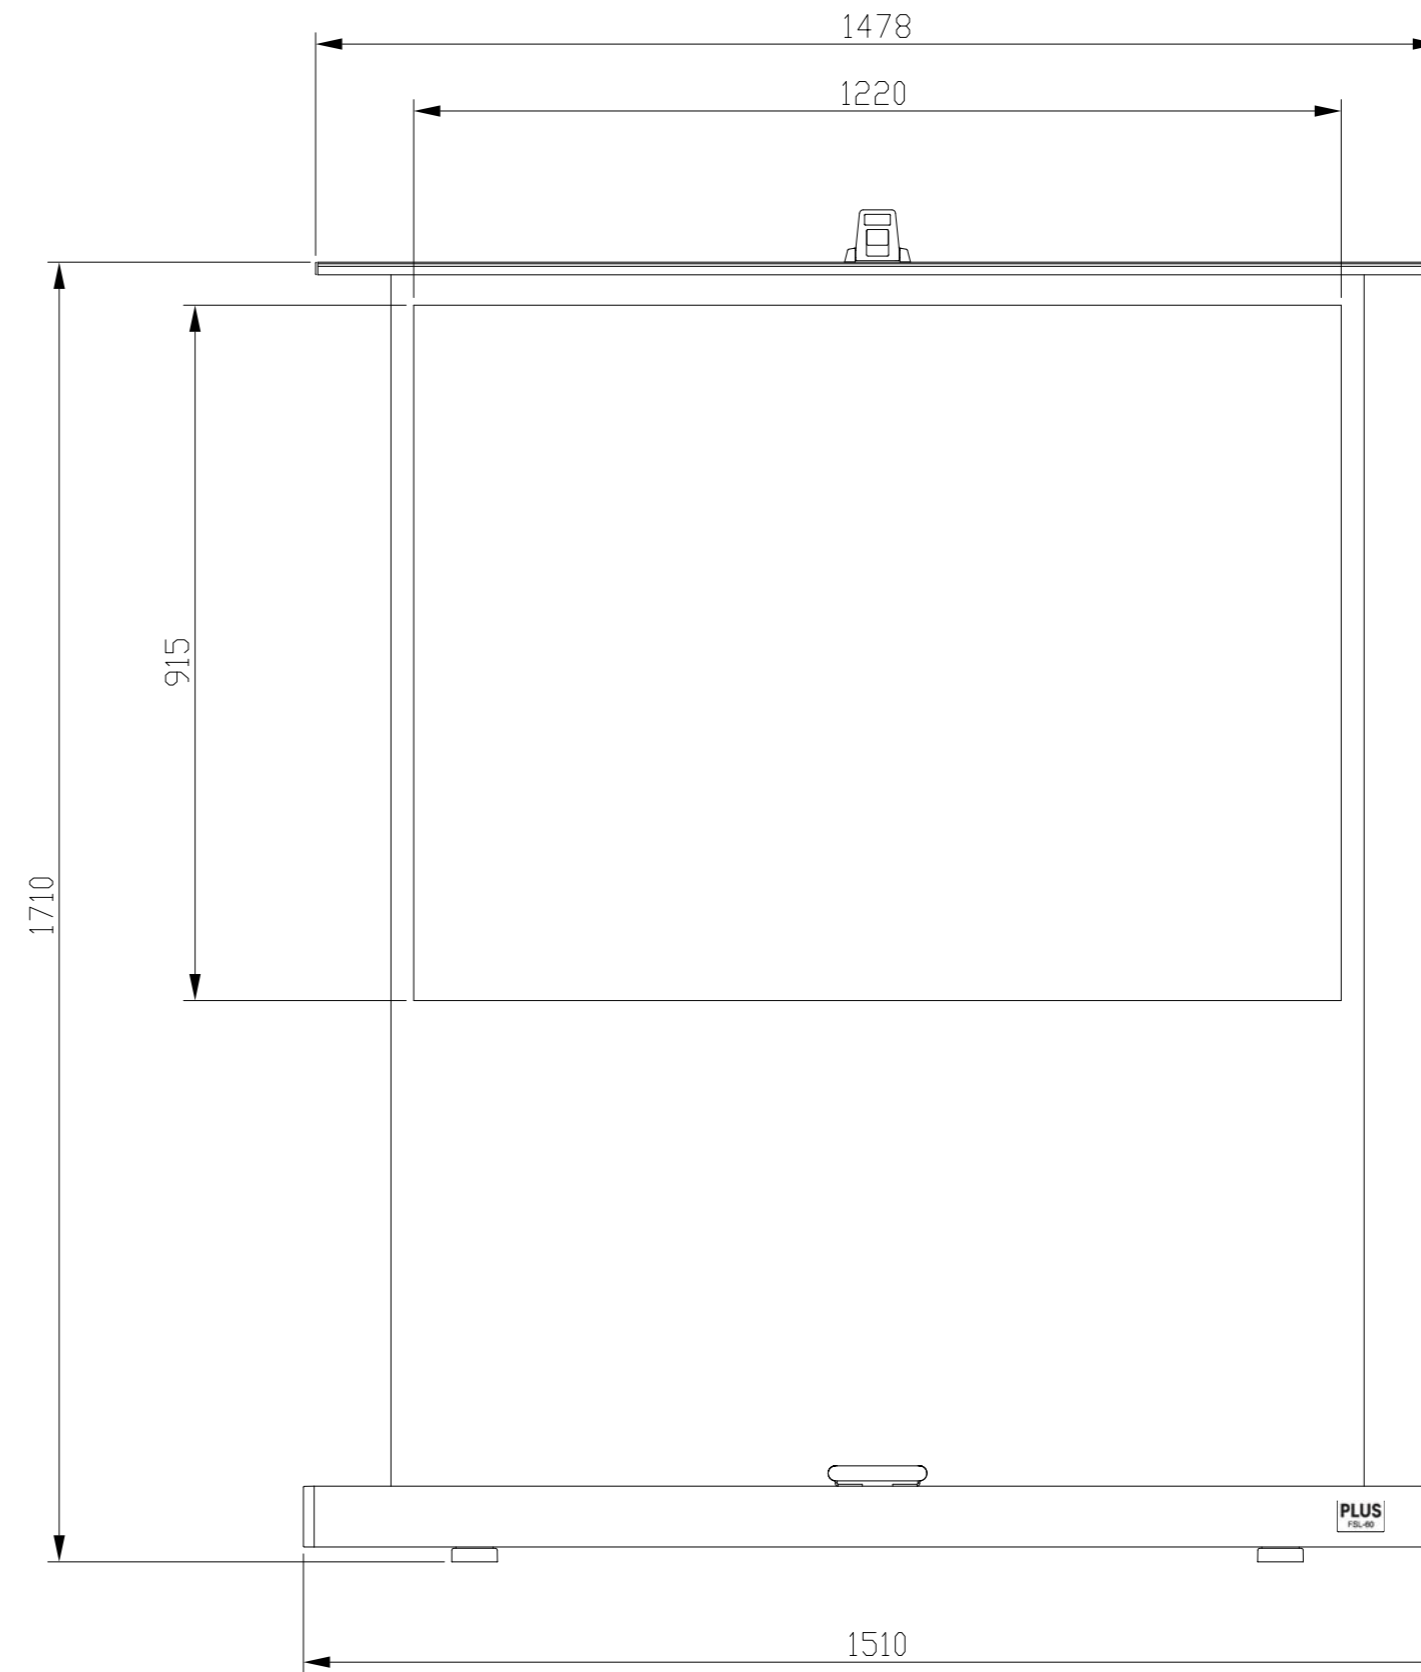

使用時

収納時

※製品の仕様および外観は予告なく変更する場合があります。

生地	PETフィルムスクリーン	NAME/部品名	
ケース	材質:アルミ 色:ホワイト(艶消し)		60インチ フロアタイプ スクリーン
寸法	画面有効 : 1220(幅)×915(高さ) 4:3	MODEL/モデル名	
	使用時 : 1510(幅)×1710(高さ)×360(奥行) ※回転脚使用時		FSL-60
	収納時 : 1510(幅)×127(高さ)×125(奥行)		
重量	5.7kg		
備考		第三角法	PLUS Corporation