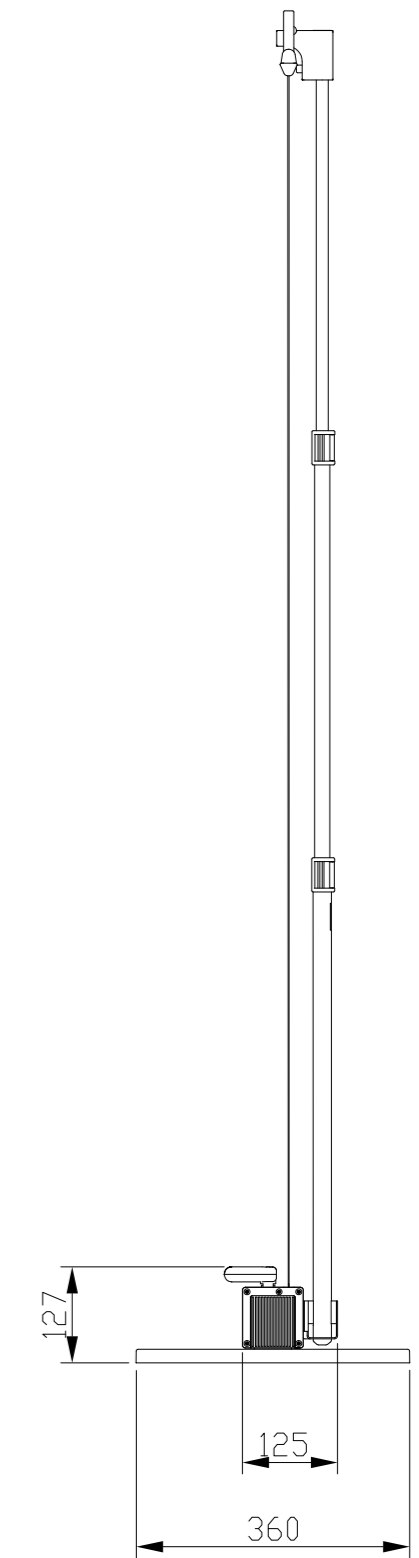

使用時

収納時

※製品の仕様および外観は予告なく変更する場合があります。

生地	PETフィルムスクリーン	NAME/部品名	
ケース	材質:アルミ 色:ホワイト(艶消し)		60インチ フロアタイプ スクリーン
寸法	画面有効 : 1220(幅)×915(高さ) 4:3	MODEL/モデル名	
	使用時 : 1510(幅)×1710(高さ)×360(奥行) ※回転脚使用時		FSL-60
	収納時 : 1510(幅)×127(高さ)×125(奥行)		
重量	5.7kg		
備考		第三角法	PLUS Corporation