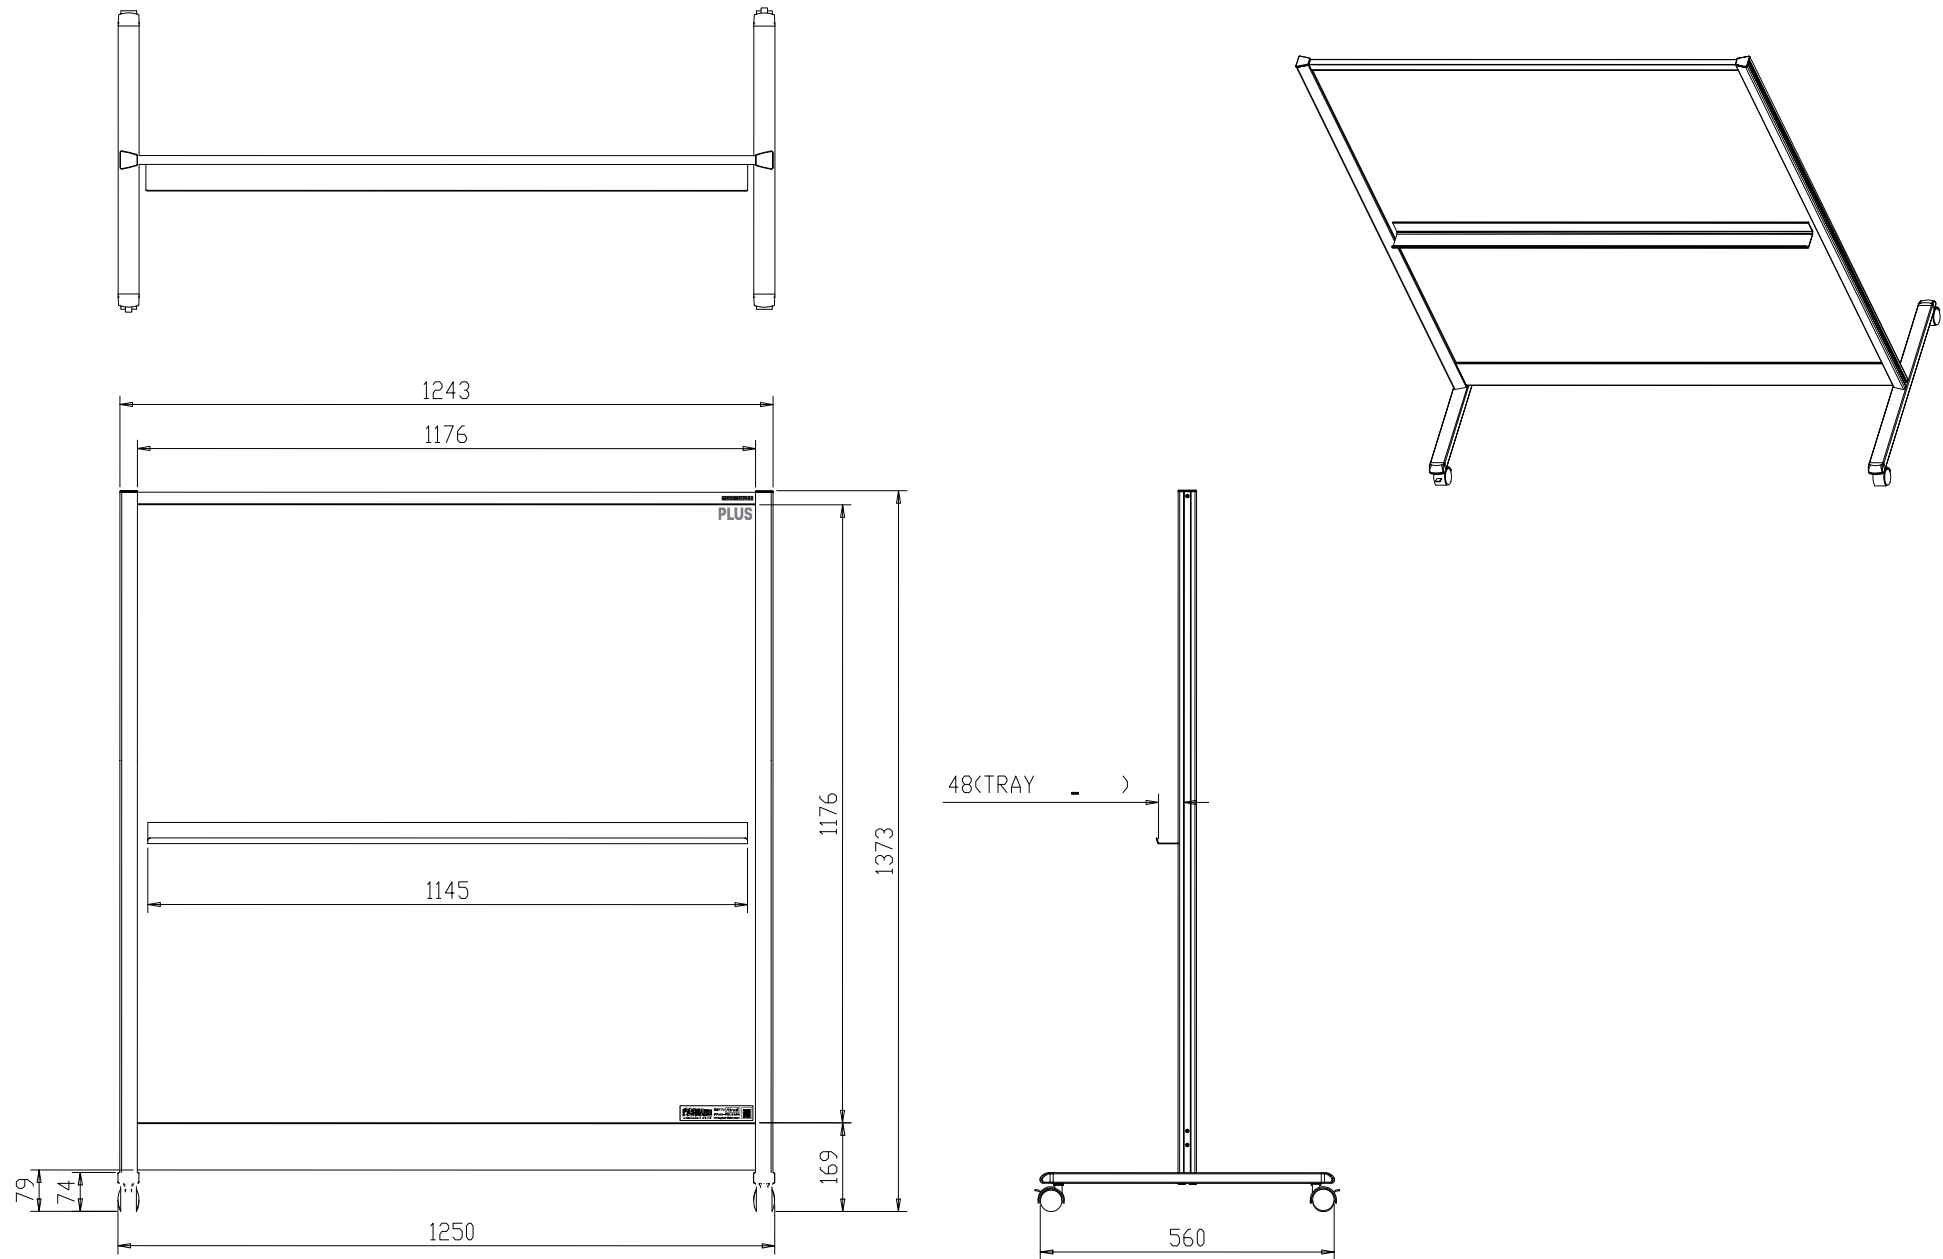

WBCシリーズ 1214サイズ キャスター脚タイプ 共通外観寸法図

PLUS Corporation