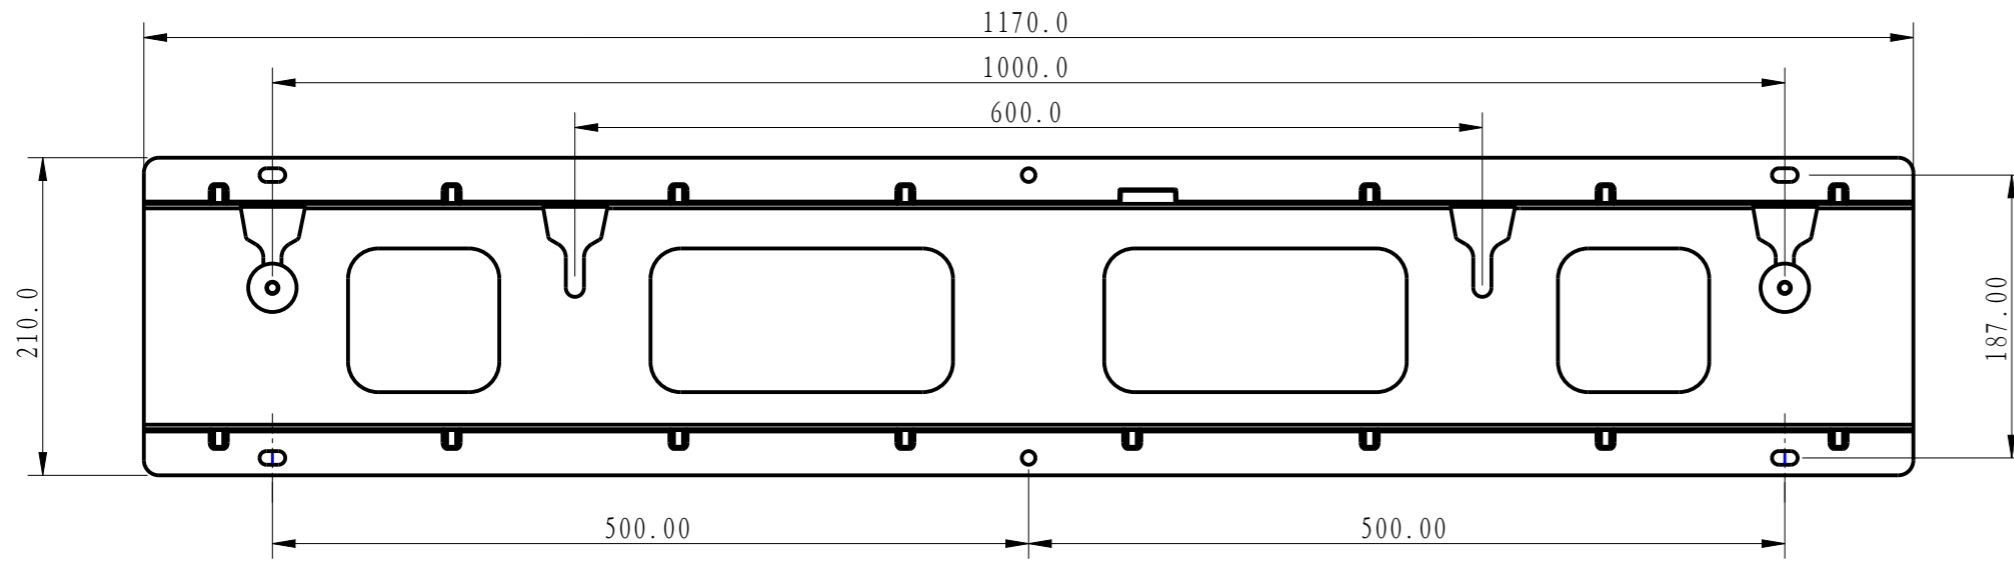

# Smart AI Board Wall-mounted bracket

※壁掛けブラケットは86インチ/65インチ共通です

**PLUS Corporation**