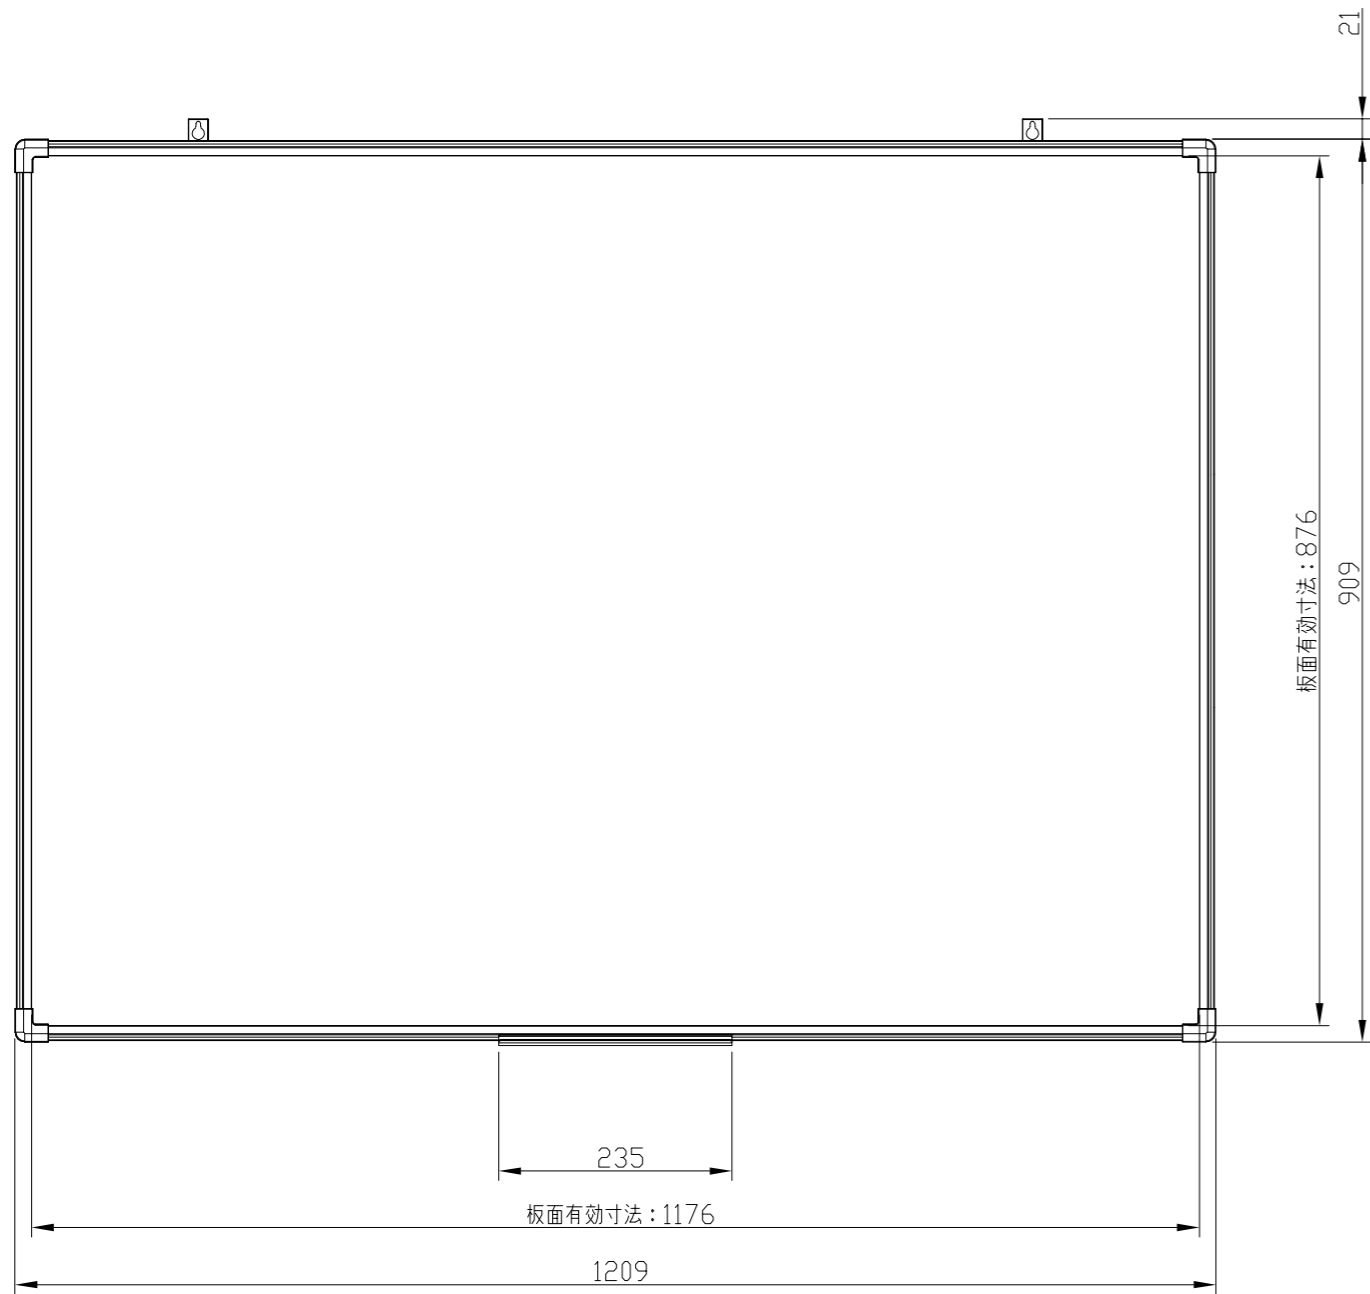

428-994 PWK2-1209SS

吊り具拡大図

※図は、本体を横向きに設置する場合の状態です