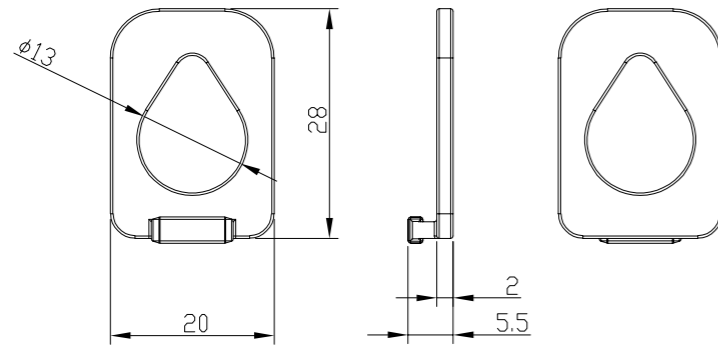

428-988 PWK2-0604SS

吊り具拡大図

※図は、本体を横向きに設置する場合の状態です