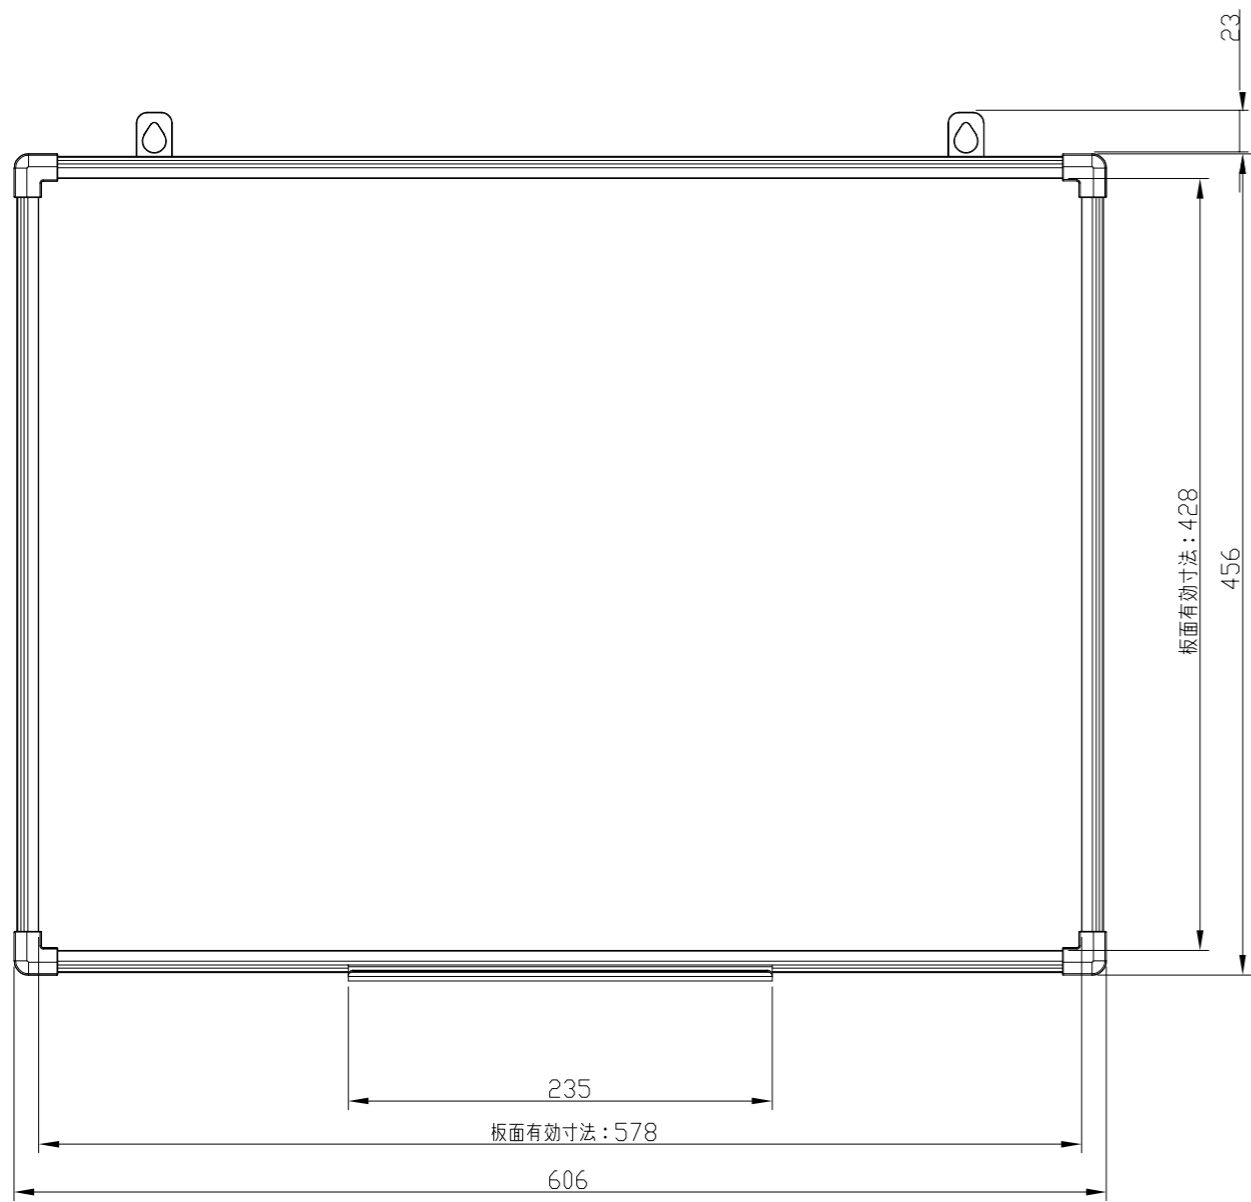

428-988 PWK2-0604SS

吊り具拡大図

※図は、本体を横向きに設置する場合の状態です