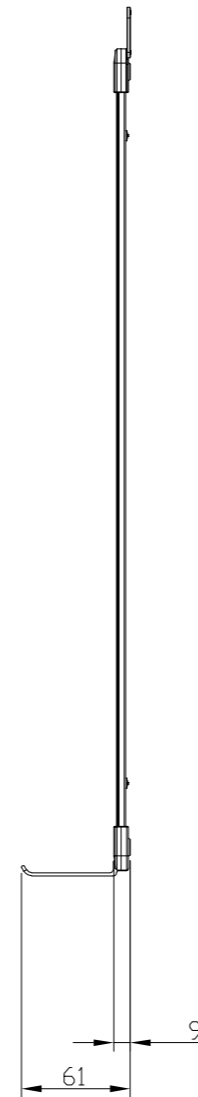

428-988 PWK2-0604SS

吊り具拡大図

※図は、本体を横向きに設置する場合の状態です