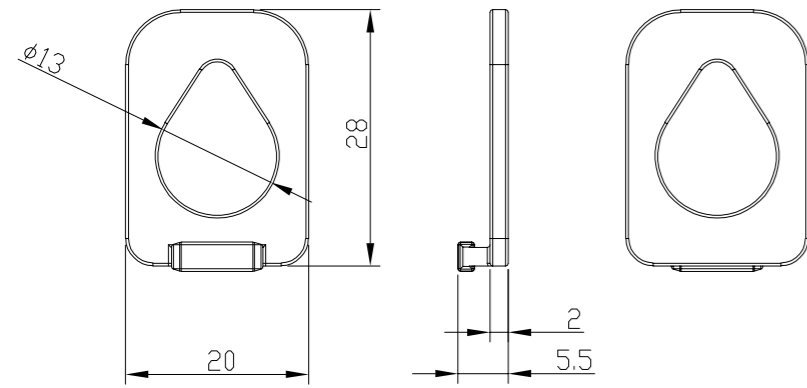

428-987 PWK2-0403SS

吊り具拡大図

※図は、本体を横向きに設置する場合の状態です

PLUS Corporation