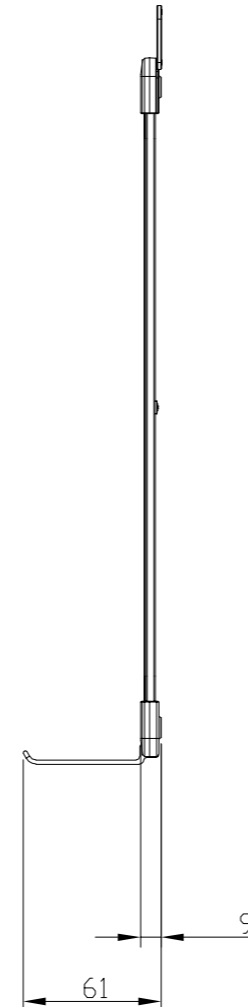

428-987 PWK2-0403SS

吊り具拡大図

※図は、本体を横向きに設置する場合の状態です

PLUS Corporation