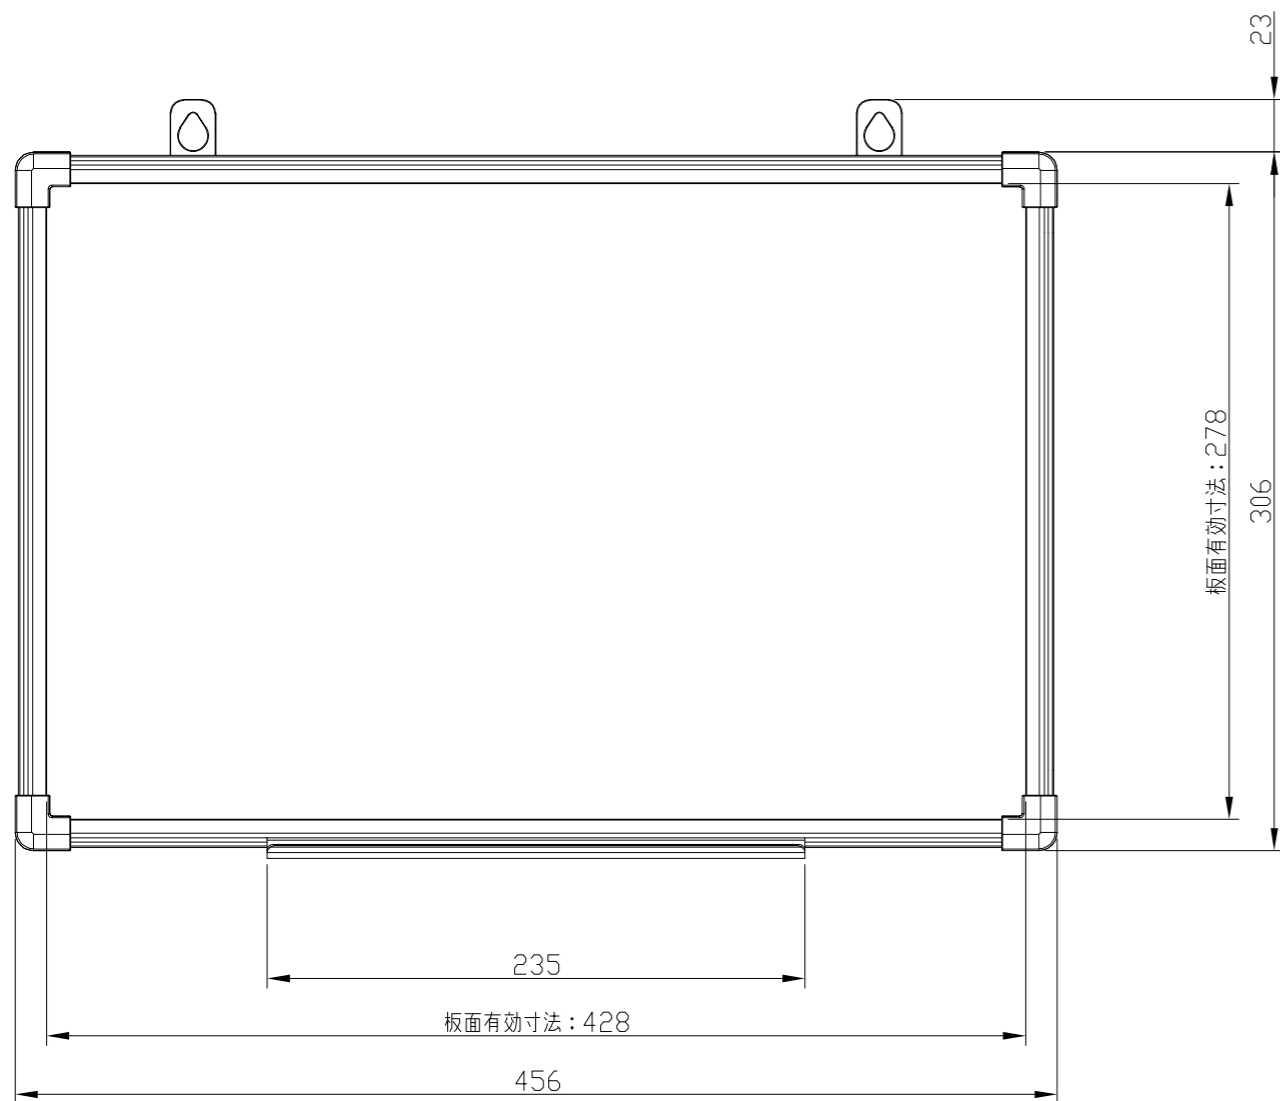

428-987 PWK2-0403SS

吊り具拡大図

※図は、本体を横向きに設置する場合の状態です

PLUS Corporation