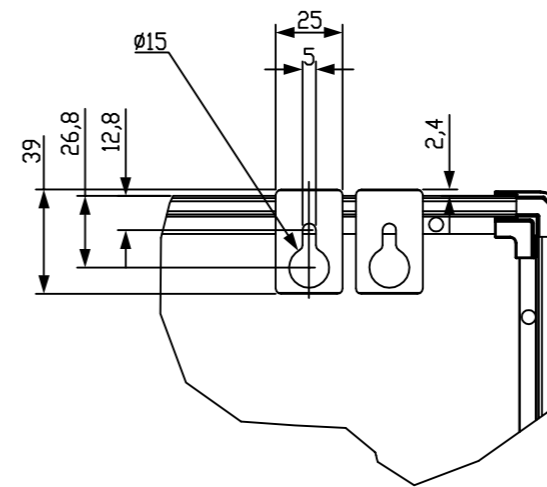

423-869	LB2-430SHW	外觀寸法図
---------	------------	-------

板面厚み : 6.8mm
重量 : 7.2kg

壁掛金具寸法 (参考図)