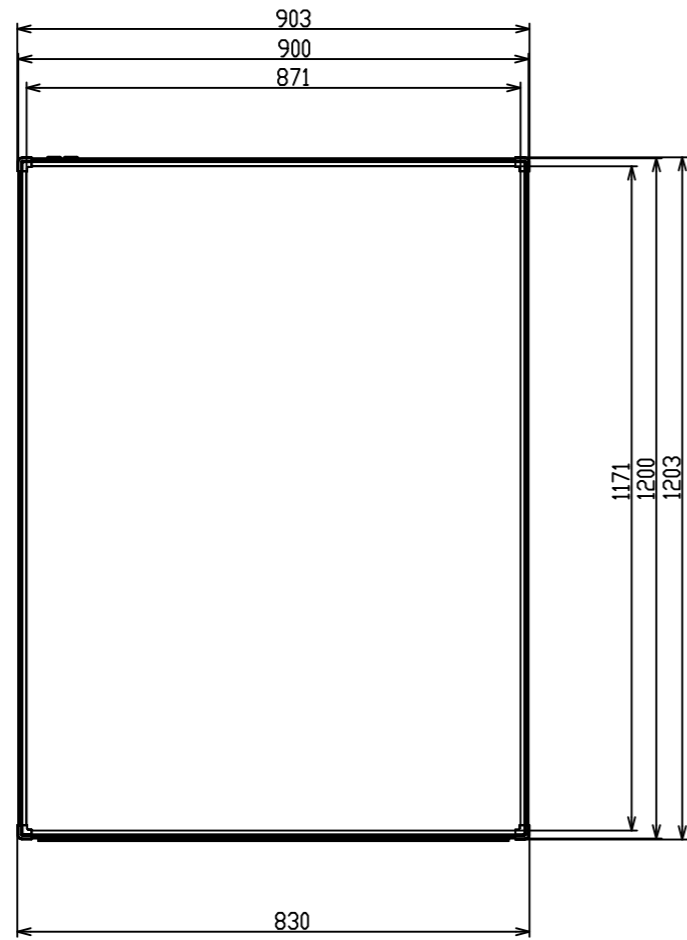

423-869	LB2-430SHW	外觀寸法図
---------	------------	-------

板面厚み : 6.8mm
重量 : 7.2kg

壁掛金具寸法 (参考図)