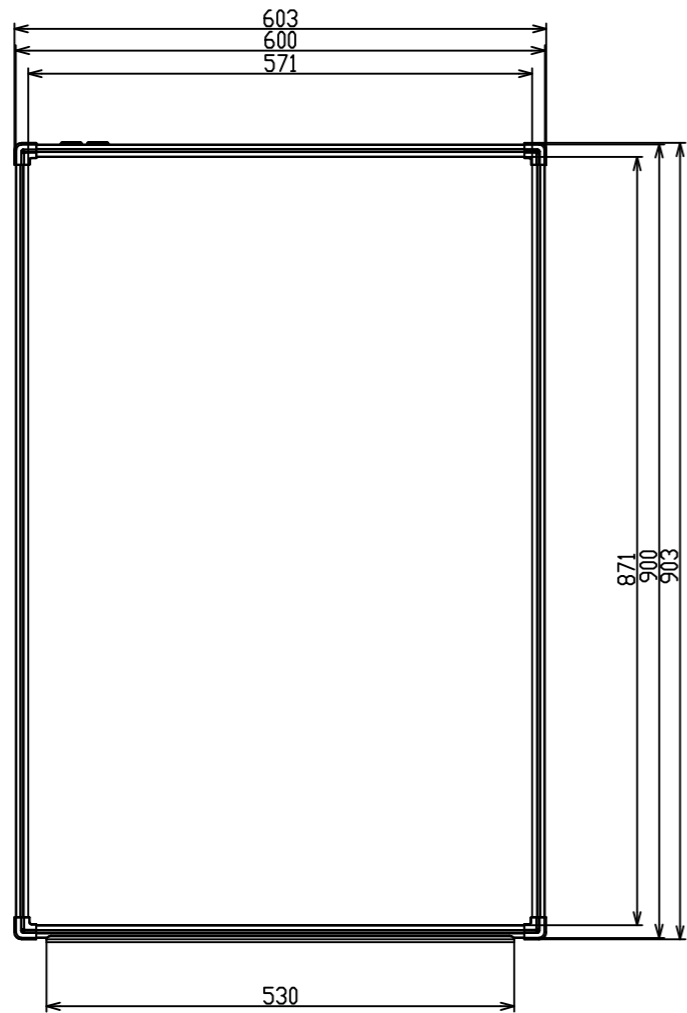

423-870	LB2-320SHW	外觀寸法図
---------	------------	-------

板面厚み：3mm  
重量：3.5kg

壁掛金具寸法（参考図）