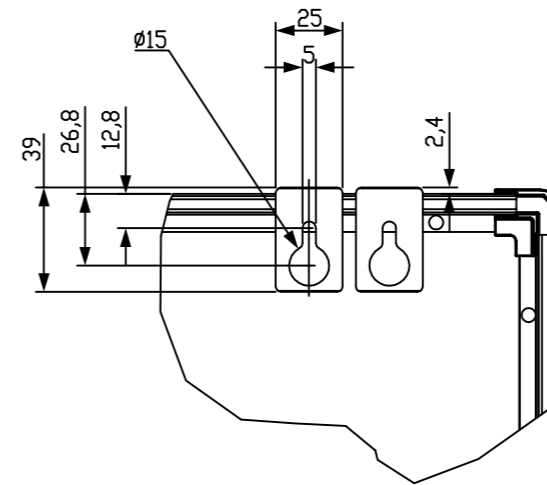

423-870	LB2-320SHW	外觀寸法図
---------	------------	-------

板面厚み：3mm  
重量：3.5kg

壁掛金具寸法（参考図）