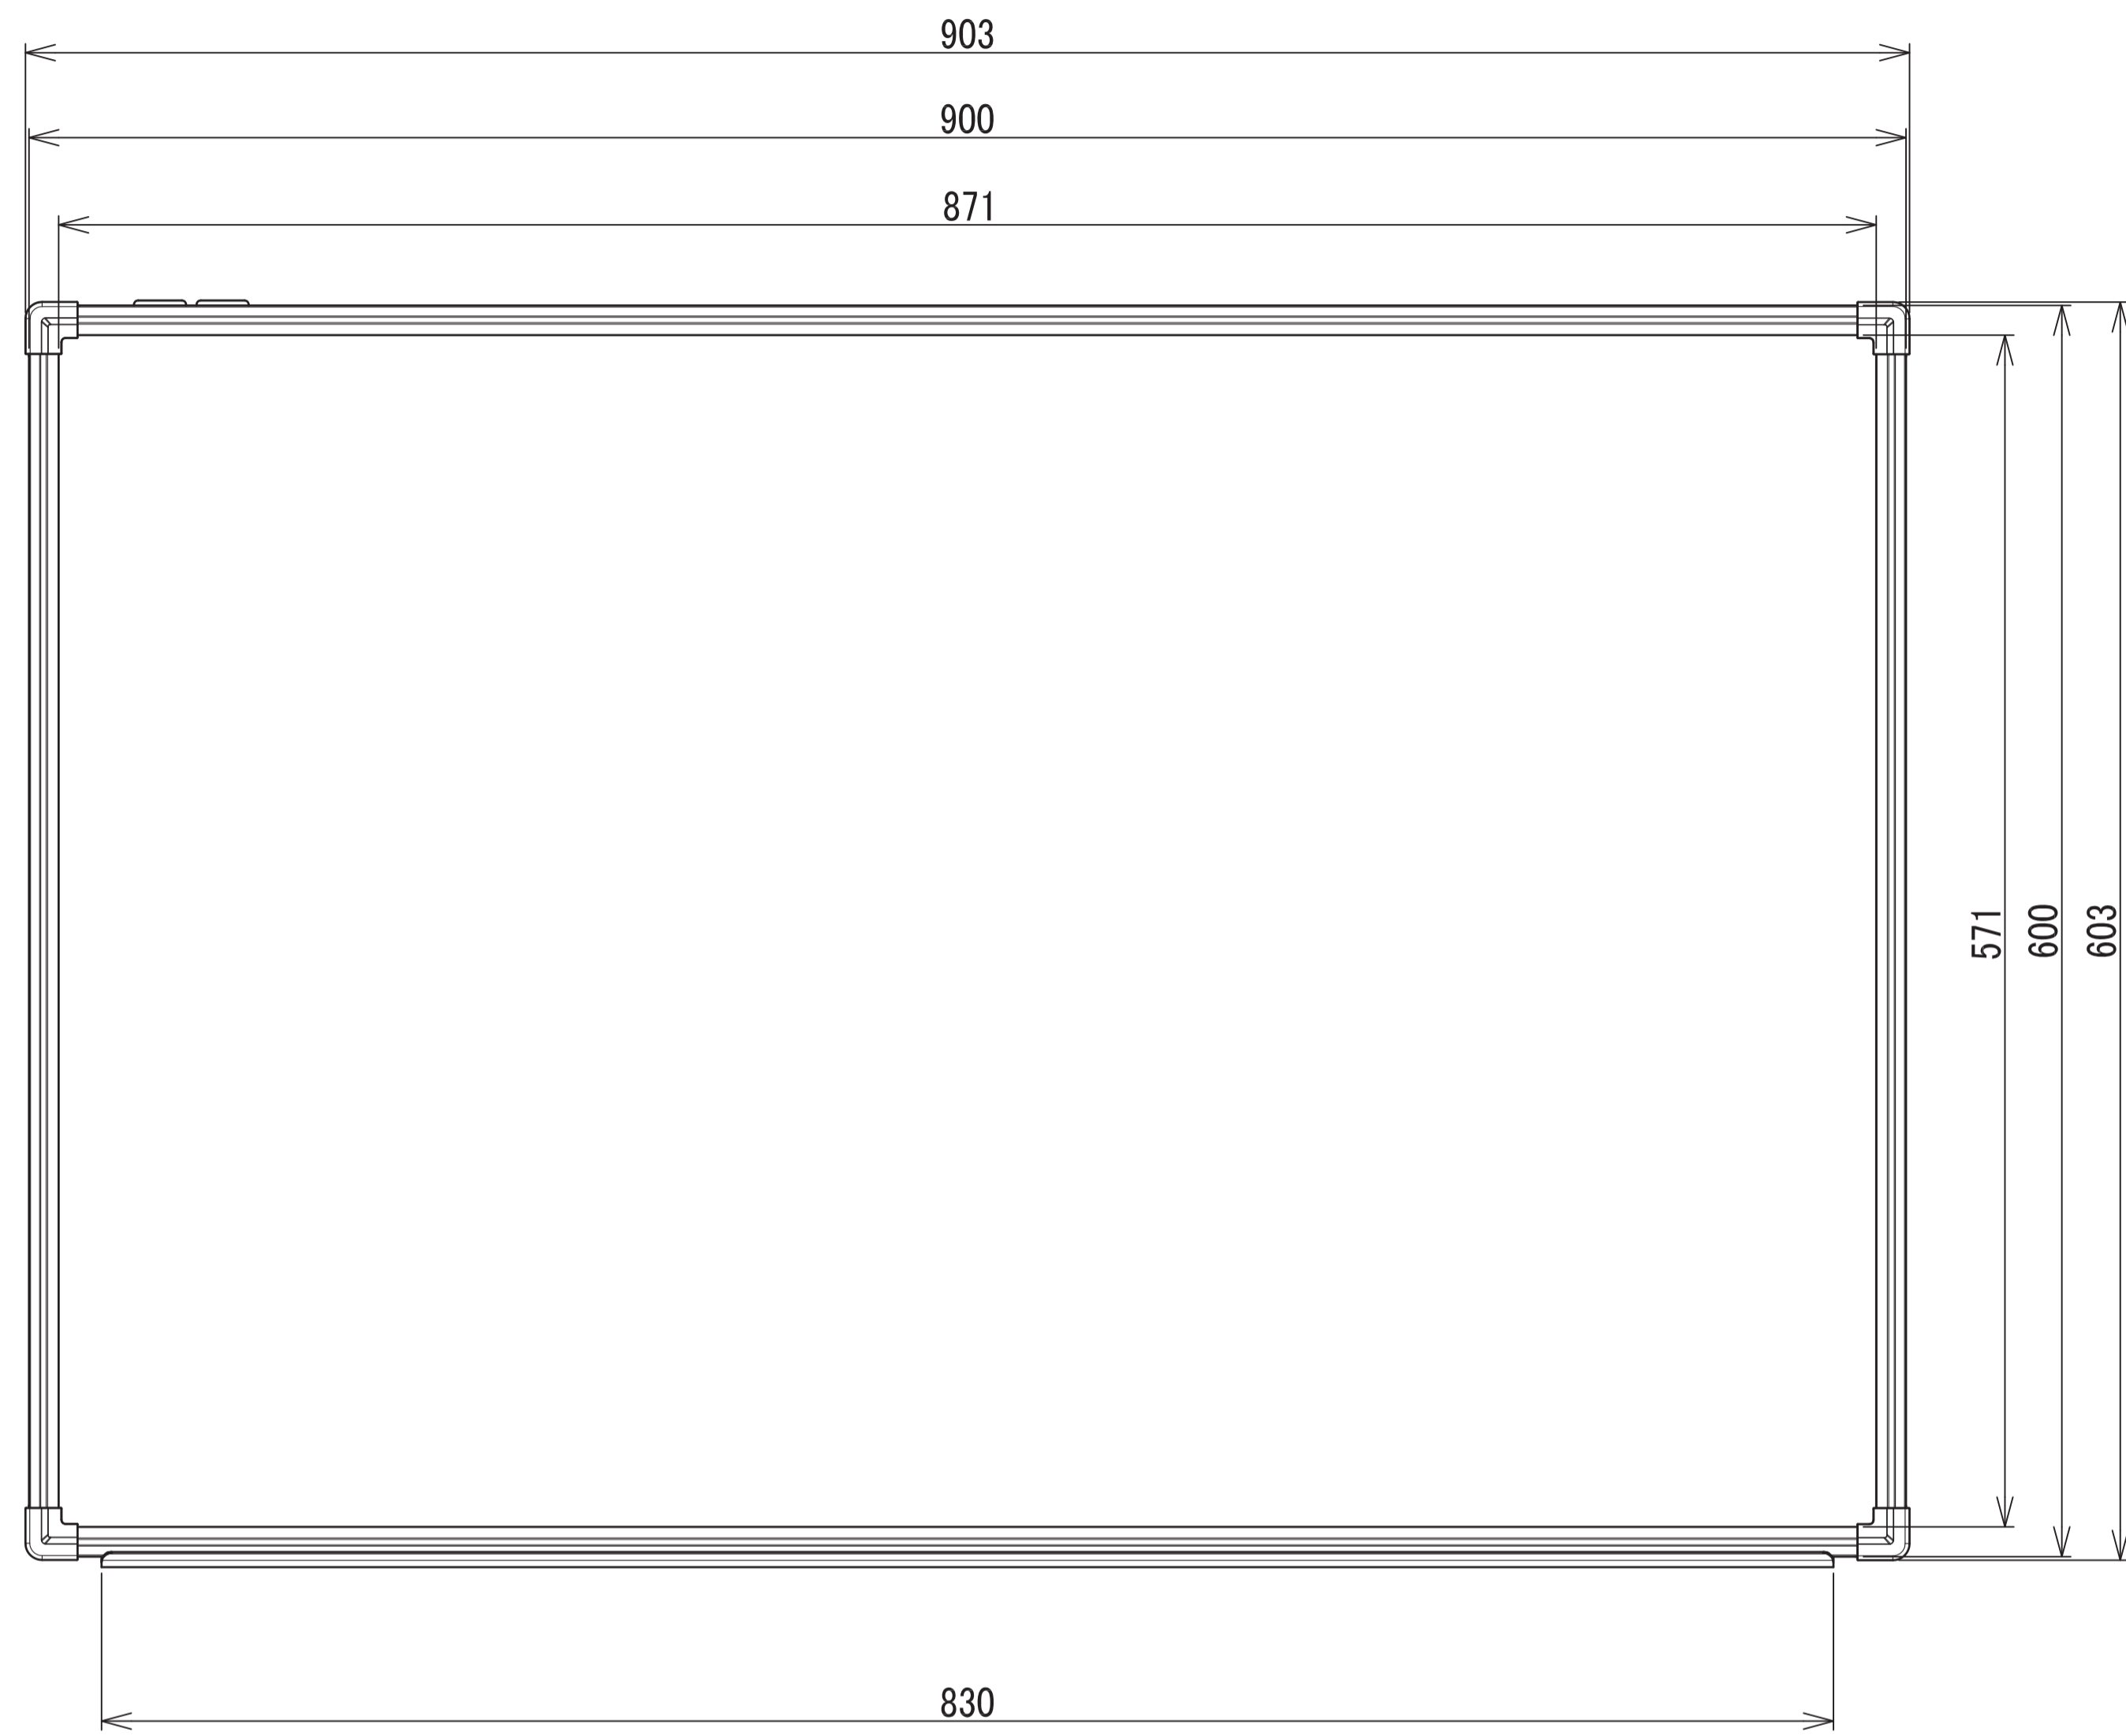

LB2 シリーズ	壁掛け 230 サイズ	共通外観寸法図
----------	-------------	---------

壁掛金具寸法(参考図)