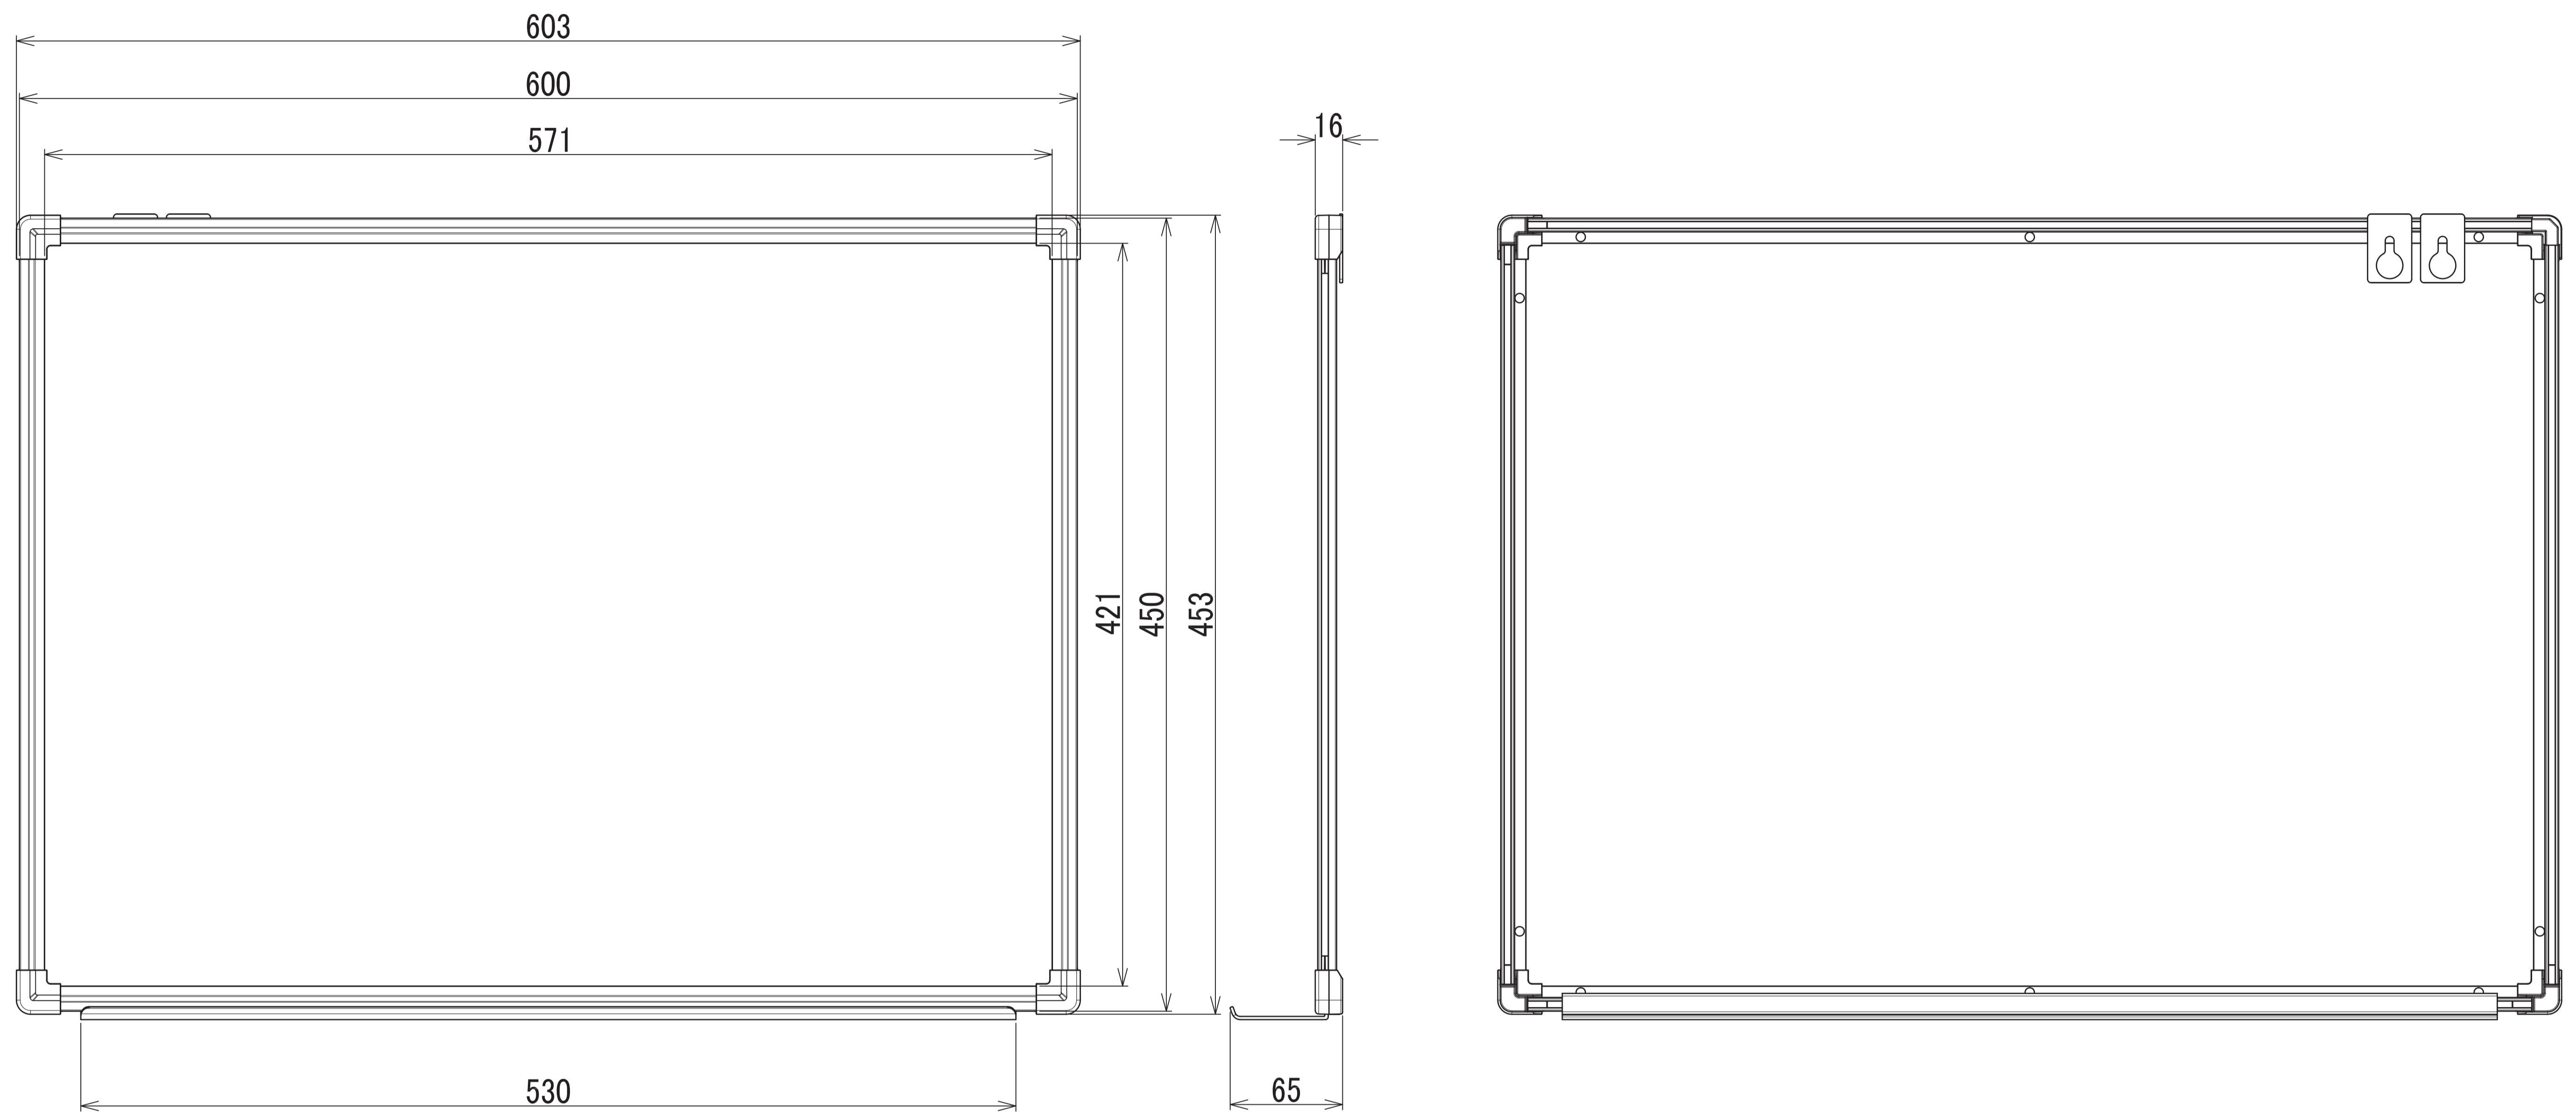

LB2 シリーズ	壁掛け 130 サイズ	共通外観寸法図
----------	-------------	---------

壁掛金具寸法(参考図)