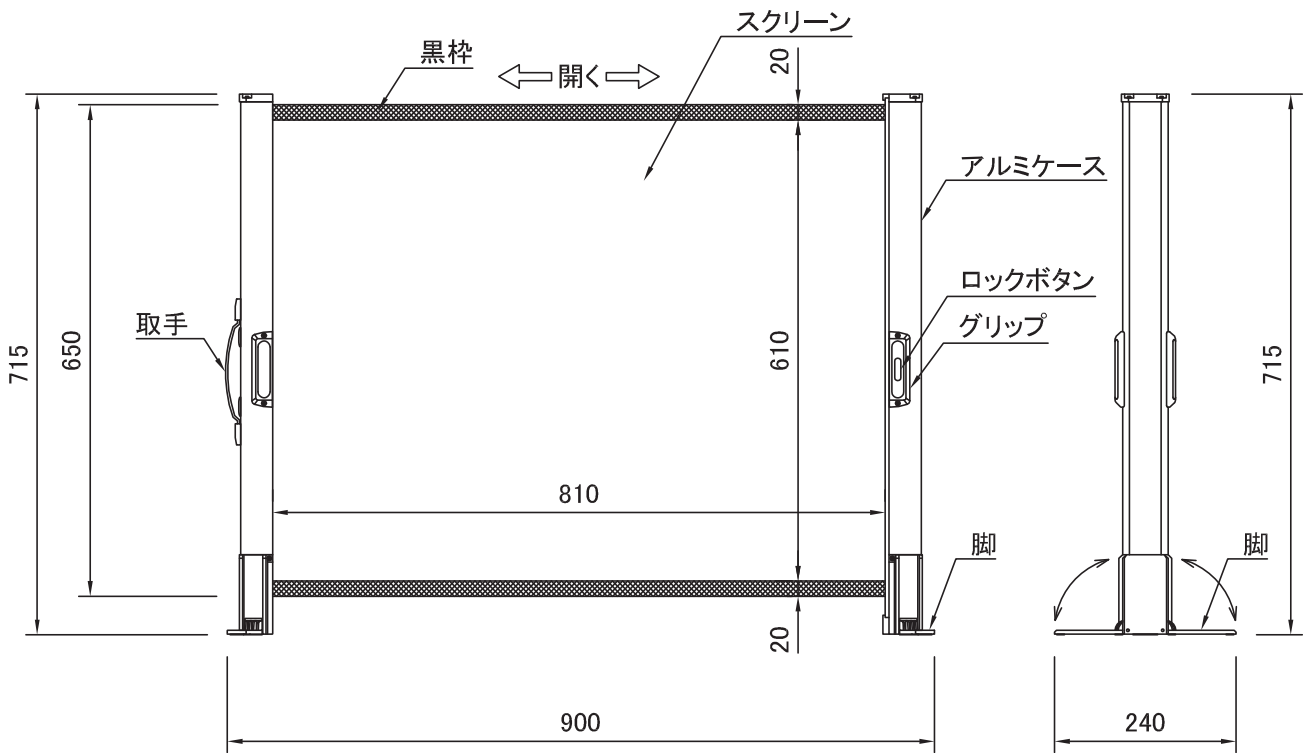

スクリーン収納時ケース外寸 S=1/6

スクリーン設置図 S=1/10

画面有効	対角:40インチ 810 x 610 (4:3)
生地	フィルムスクリーン(F)
ピークゲイン	1.5±10%
ケース	材質:アルミ製 塗装色:黒
質量	2.0kg
付属品	ソフトケース

製品の仕様及びデザインは改善等のため予告無なく変更する場合があります。

PLUS Vision	尺度	1/10 1/6	品名		
	単位	mm	モバイルスクリーン(40インチ)		
		Rev.	09/03/06	型番	KP-40
				No.	SB-01