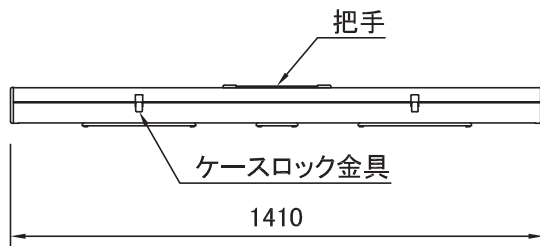

スクリーン設置図 S=1/20

スクリーン収納時ケース外寸 S=1/20

スクリーン収納時ケース外寸 S=1/6

製品の仕様及びデザインは改善等のため予告無く変更する場合があります。

画面有効	対角:60インチ 1220 x 910 (4:3)
生地	フィルムスクリーン(F)
ピークゲイン	1.5±10%
ケース	材質:アルミ製 塗装色:黒
質量	6.4kg

PLUS Vision

尺度
1/20 1/6

単位
mm