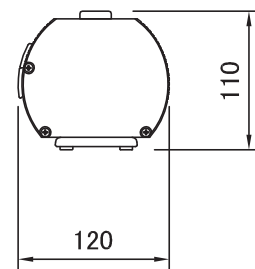

スクリーン設置図 S=1/20

スクリーン収納時ケース外寸 S=1/20

スクリーン収納時ケース外寸 S=1/6

製品の仕様及びデザインは改善等のため予告無く変更する場合があります。

画面有効	対角:60インチ 1220 x 910 (4:3)
生地	フィルムスクリーン(F)
ピークゲイン	1.5±10%
ケース	材質:アルミ製 塗装色:黒
質量	6.4kg

PLUS Vision

尺度
1/20 1/6

単位
mm