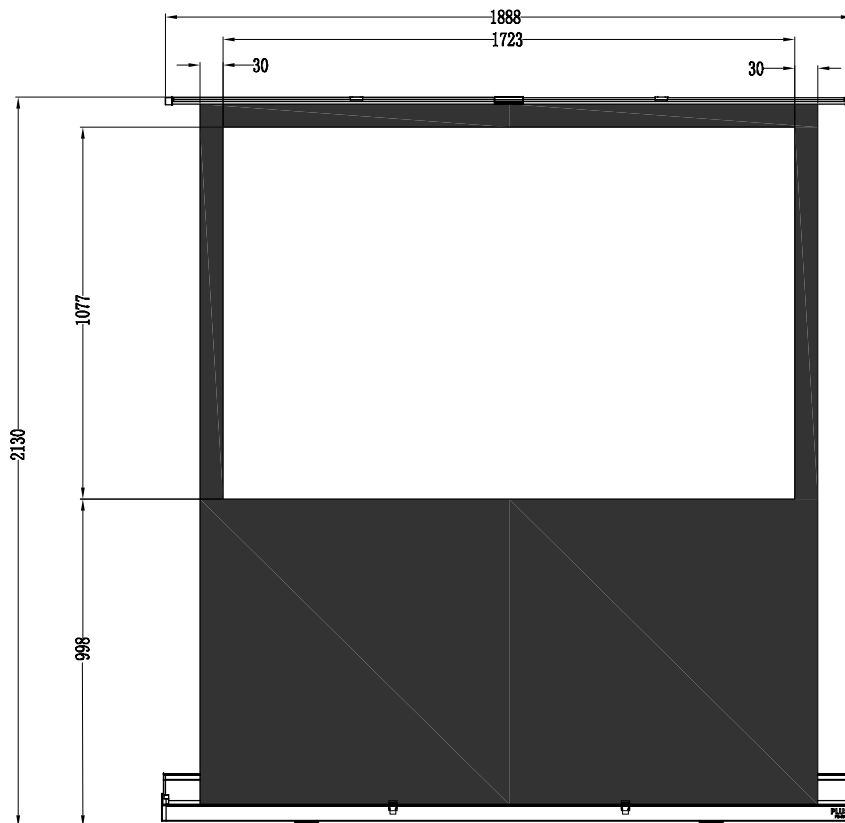

使用時

収納時

<裏>

使用時

収納時

<表>

| | | | |
|-----|--|----|-----------------------|
| 生地 | PETフィルムスクリーン | 品名 | 80インチワイド フロアタイプ スクリーン |
| ケース | 材質：アルミ 色：ブラック（艶消し） | 型番 | FS-80V |
| 寸法 | 画面有効：1723（幅）×1077（高さ） 16:10 使用時：1915（幅）×2130（高さ）×435（奥行） ※回転脚使用時 収納時：1915（幅）×130（高さ）×132（奥行） | | |
| 重量 | 10.3kg | | |
| 備考 | 背面ハンカクラフレム | | |