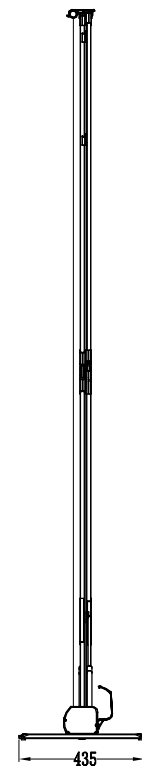

使用時

収納時

<裏>

使用時

収納時

<表>

| | | | |
|-----|--|----|-----------------------|
| 生地 | PETフィルムスクリーン | 品名 | 80インチワイド フロアタイプ スクリーン |
| ケース | 材質：アルミ 色：ブラック（艶消し） | 型番 | FS-80V |
| 寸法 | 画面有効：1723（幅）×1077（高さ） 16:10 使用時：1915（幅）×2130（高さ）×435（奥行） ※回転脚使用時 収納時：1915（幅）×130（高さ）×132（奥行） | | |
| 重量 | 10.3kg | | |
| 備考 | 背面ハンカクラフレム | | |