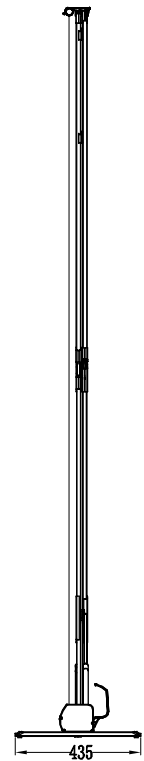

使用時

収納時

<裏>

使用時

収納時

<表>

製品の仕様および外観は予告なく変更する場合があります。

生地	PETフィルムスクリーン	品名	60インチ フロアタイプ® スクリーン
ケース	材質：アルミ 色：ブラック（艶消し）	型番	FS-60
寸法	画面有効：1220(幅)×915(高さ) 4:3 使用時：1412(幅)×1930(高さ)×435(奥行) ※回転脚使用時 収納時：1412(幅)×130(高さ)×132(奥行)		
重量	8.6kg		
備考	背面パネルがラフレーム		