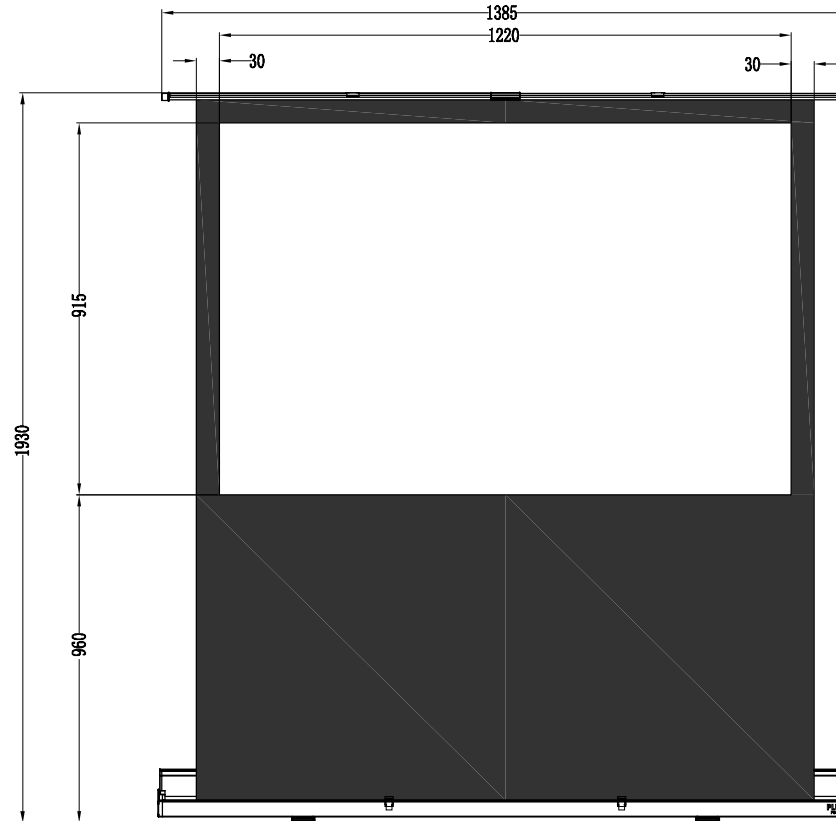

使用時

収納時

<裏>

使用時

収納時

<表>

製品の仕様および外観は予告なく変更する場合があります。

生地	PETフィルムスクリーン	品名	60インチ フロアタイプ® スクリーン
ケース	材質：アルミ 色：ブラック（艶消し）	型番	FS-60
寸法	画面有効：1220(幅)×915(高さ) 4:3 使用時：1412(幅)×1930(高さ)×435(奥行) ※回転脚使用時 収納時：1412(幅)×130(高さ)×132(奥行)		
重量	8.6kg		
備考	背面パネルがラフレーム		