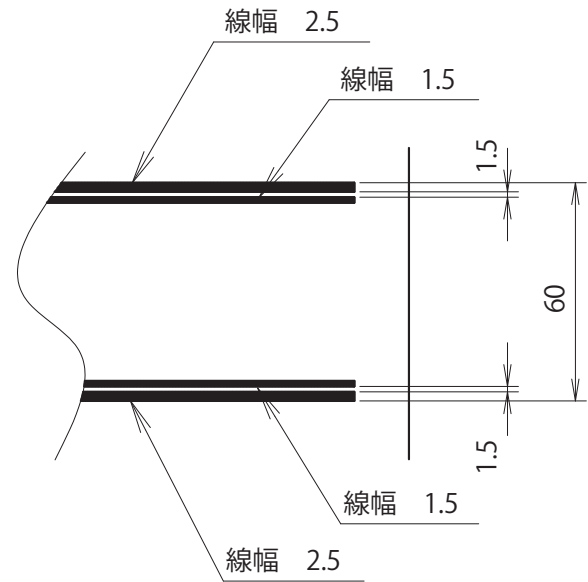

423-939	LB2-430-K006	1ヶ月予定表
---------	--------------	--------

A部野線パターン (1:2)