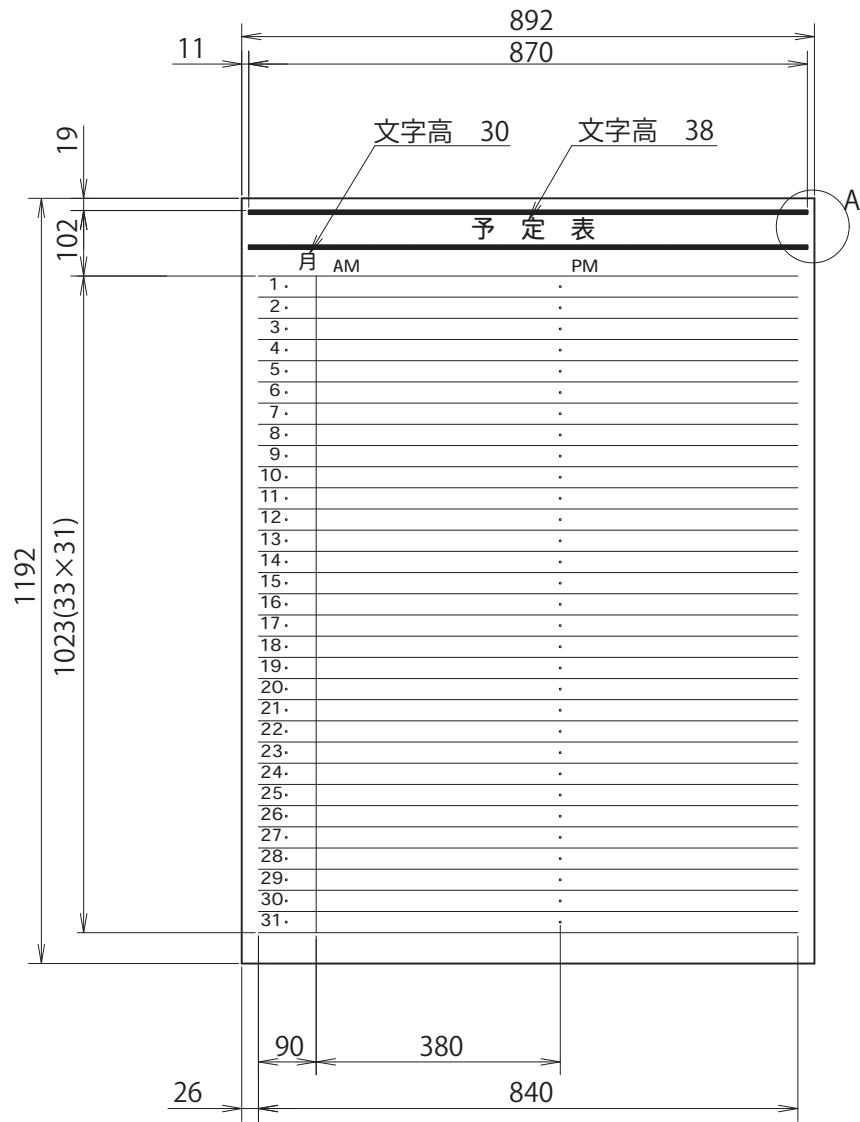

423-939	LB2-430-K006	1ヶ月予定表
---------	--------------	--------

A部野線パターン (1:2)